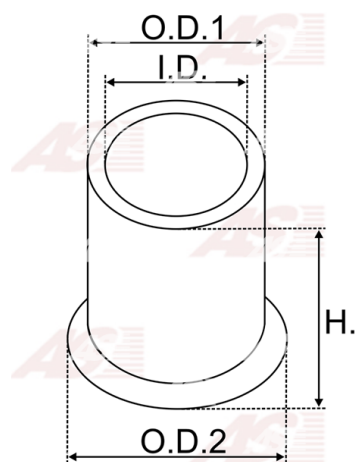

Data

AS index	SBU9007
Kategória	Tulejky pre štartéry
Výrobca	AS-PL
Náhrada za	Bosch

Vlastnosti produktu

vnútorný 1 [mm]	12,57
vonkajší 1 [mm]	16,55
výška [mm]	15,80

Referenčné číslo (16)

Number	Výrobca
1000301000	BOSCH
1000301042	BOSCH
2000301019	BOSCH
140016	CARGO
CQ2020013	CQ
CQ2220002	CQ
CQ2220010	CQ
82277189	FIAT
9920623	FIAT
3682	GHIBAUDI
3702	GHIBAUDI
4.4000.0	IKA
1017196	POWERMAX
2159-007RS	RS
62-91404	WAI / TRANSPO
BUH6359	WOODAUTO