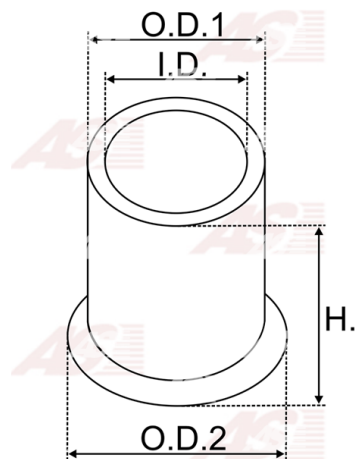

Data

AS index	SBU9007
Kategória	Tulejky pre štartéry
Výrobca	AS-PL
Náhrada za	Bosch

Vlastnosti produktu

vnútorný 1 [mm]	12,57
vonkajší 1 [mm]	16,55
výška [mm]	15,80

Referenčné číslo (16)

Number	Výrobca
1000301000	BOSCH
1000301042	BOSCH
2000301019	BOSCH
140016	CARGO
CQ2020013	CQ
CQ2220002	CQ
CQ2220010	CQ
82277189	FIAT
9920623	FIAT
3682	GHIBAUDI
3702	GHIBAUDI
4.4000.0	IKA
1017196	POWERMAX
2159-007RS	RS
62-91404	WAI / TRANSPO
BUH6359	WOODAUTO