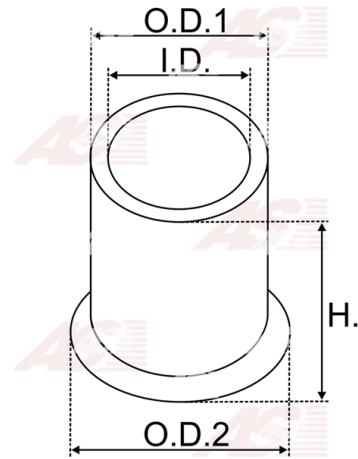

**Data**

AS index	SBU9008
Kategória	Tulejky pre štartéry
Výrobca	AS-PL
Náhrada za	Bosch

Vlastnosti produktu

vnútorný 1 [mm]	12.06
vonkajší 1 [mm]	16.11
výška [mm]	14.00

**Referenčné číslo (19)**

Number	Výrobca
1000301012	BOSCH
140017	CARGO
CQ2020010	CQ
CQ2020010 BOX	CQ
CQ2220006	CQ
CQ2220018	CQ
CQ2220028	CQ
CQ2220030	CQ
CQ2220036	CQ
82277181	FIAT
9932916	FIAT
69AB11135AA	FORD
76EB11135AA	FORD
3666	GHIBAUDI
4.4012.0	IKA
1015604	POWERMAX
2159-008RS	RS
62-91408	WAI / TRANSP0
BUH6315	WOODAUTO