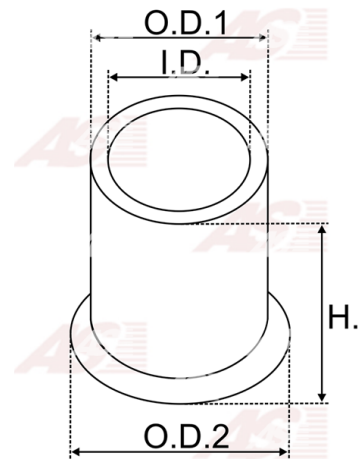

**Data**

AS index	SBU9008
Kategória	Tulejky pre štartéry
Výrobca	AS-PL
Náhrada za	Bosch

Vlastnosti produktu

vnútorný 1 [mm]	12.06
vonkajší 1 [mm]	16.11
výška [mm]	14.00

**Referenčné číslo (19)**

Number	Výrobca
1000301012	BOSCH
140017	CARGO
CQ2020010	CQ
CQ2020010 BOX	CQ
CQ2220006	CQ
CQ2220018	CQ
CQ2220028	CQ
CQ2220030	CQ
CQ2220036	CQ
82277181	FIAT
9932916	FIAT
69AB11135AA	FORD
76EB11135AA	FORD
3666	GHIBAUDI
4.4012.0	IKA
1015604	POWERMAX
2159-008RS	RS
62-91408	WAI / TRANSPO
BUH6315	WOODAUTO