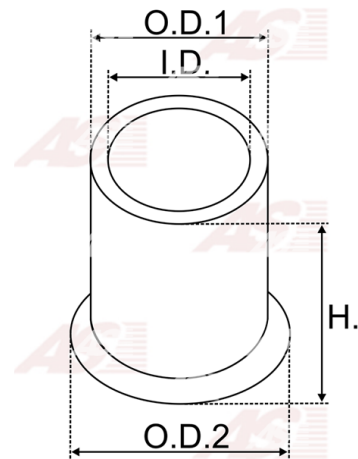

**Data**

AS index	SBU9008
Kategória	Tulejky pre štartéry
Výrobca	AS-PL
Náhrada za	Bosch

**Vlastnosti produktu**

vnútorný 1 [ mm ]	12.06
vonkajší 1 [ mm ]	16.11
výška [ mm ]	14.00

**Referenčné číslo (19)**