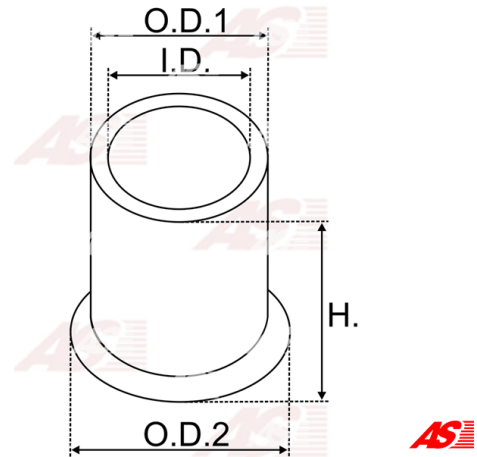

Data

AS index	SBU9009
Kategória	Tulejky pre štartéry
Výrobca	AS-PL
Náhrada za	Bosch

Vlastnosti produktu

vnútorný 1 [mm]	12.12
vonkajší 1 [mm]	14.11
výška [mm]	13.80

Referenčné číslo (17)

Number	Výrobca
2000301036	BOSCH
9001082166	BOSCH
140018	CARGO
53-9978	CIVIC/DA PARTS
CQ2020001	CQ
CQ2020001 BOX	CQ
CQ2220027	CQ
CQ2220029	CQ
9936616	FIAT
73AB11135AA	FORD
84AB11135BA	FORD
3707	GHIBAUDI
4.4136.0	IKA
1010581	POWERMAX
2159-009RS	RS
62-91409	WAI / TRANSPO
BUH6354	WOODAUTO