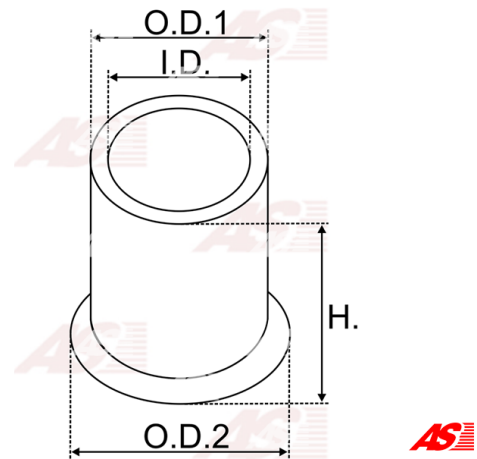

## Vlastnosti produktu

vnútorný 1 [ mm ]	12.12
vonkajší 1 [ mm ]	14.11
výška [ mm ]	13.80