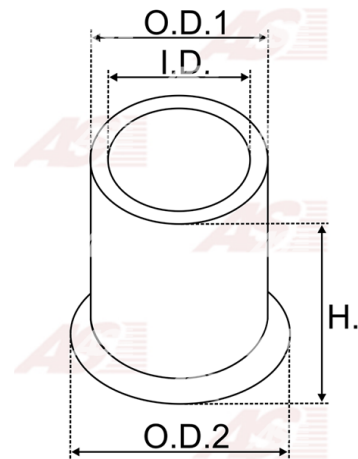

Data

AS index	SBU9009
Kategória	Tulejky pre štartéry
Výrobca	AS-PL
Náhrada za	Bosch

Vlastnosti produktu

vnútorný 1 [mm]	12.12
vonkajší 1 [mm]	14.11
výška [mm]	13.80

Referenčné číslo (17)

Number	Výrobca
2000301036	BOSCH
9001082166	BOSCH
140018	CARGO
53-9978	CIVIC/DA PARTS
CQ2020001	CQ
CQ2020001 BOX	CQ
CQ2220027	CQ
CQ2220029	CQ
9936616	FIAT
73AB11135AA	FORD
84AB11135BA	FORD
3707	GHIBAUDI
4.4136.0	IKA
1010581	POWERMAX
2159-009RS	RS
62-91409	WAI / TRANSPO
BUH6354	WOODAUTO