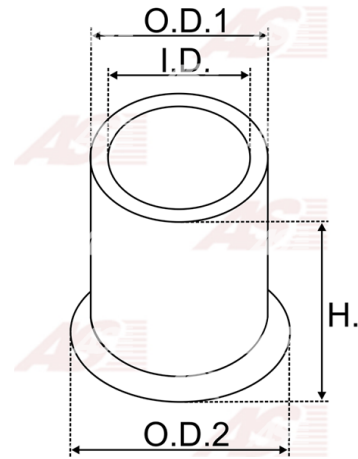

**Data**

AS index	SBU9010
Kategória	Tulejky pre štartéry
Výrobca	AS-PL
Náhrada za	Bosch

Vlastnosti produktu

vnútorný 1 [mm]	14,06
vonkajší 1 [mm]	18,03
výška [mm]	14,00

**Referenčné číslo (18)**

Number	Výrobca
2000301043	BOSCH
2000301047	BOSCH
140019	CARGO
53-9439	CIVIC/DA PARTS
CQ2020006	CQ
19024511	DELCO
79026097	FIAT
9936720	FIAT
9956667	FIAT
9983619	FIAT
3710	GHIBAUDI
4.4142.0	IKA
15.120.095	ISKRA / LETRIKA
1015108	POWERMAX
81015108	POWERMAX
2159-010RS	RS
62-91502	WAI / TRANSPO
BUH6360	WOODAUTO