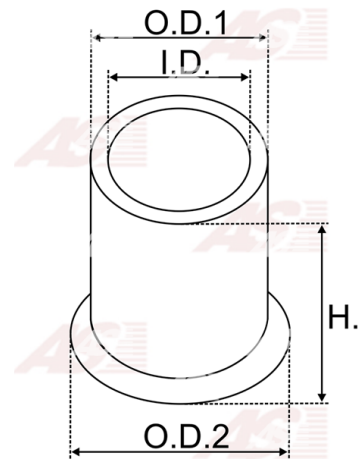

**Data**

AS index	SBU9010
Kategória	Tulejky pre štartéry
Výrobca	AS-PL
Náhrada za	Bosch

Vlastnosti produktu

vnútorný 1 [mm]	14,06
vonkajší 1 [mm]	18,03
výška [mm]	14,00

**Referenčné číslo (18)**

Number	Výrobca
2000301043	BOSCH
2000301047	BOSCH
140019	CARGO
53-9439	CIVIC/DA PARTS
CQ2020006	CQ
19024511	DELCO
79026097	FIAT
9936720	FIAT
9956667	FIAT
9983619	FIAT
3710	GHIBAUDI
4.4142.0	IKA
15.120.095	ISKRA / LETRIKA
1015108	POWERMAX
81015108	POWERMAX
2159-010RS	RS
62-91502	WAI / TRANSPO
BUH6360	WOODAUTO