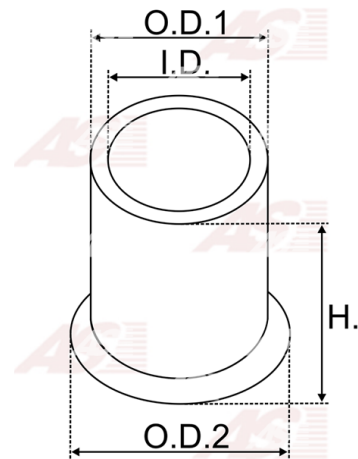

**Data**

AS index	SBU9010
Kategória	Tulejky pre štartéry
Výrobca	AS-PL
Náhrada za	Bosch

**Vlastnosti produktu**

vnútorný 1 [ mm ]	14,06
vonkajší 1 [ mm ]	18,03
výška [ mm ]	14,00

**Referenčné číslo (18)**