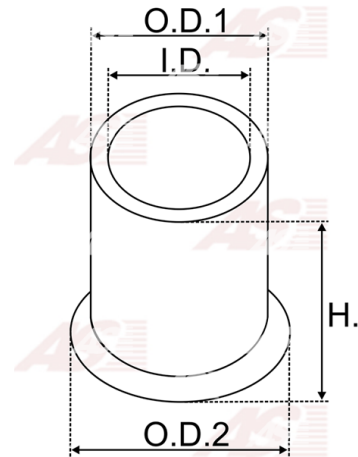

**Vlastnosti produktu**

|                   |       |
|-------------------|-------|
| vnútorný 1 [ mm ] | 14,06 |
| vonkajší 1 [ mm ] | 18,03 |
| výška [ mm ]      | 14,00 |

**Referenčné číslo (18)**

| Number     | Výrobca         |
|------------|-----------------|
| 2000301043 | BOSCH           |
| 2000301047 | BOSCH           |
| 140019     | CARGO           |
| 53-9439    | CIVIC/DA PARTS  |
| CQ2020006  | CQ              |
| 19024511   | DELCO           |
| 79026097   | FIAT            |
| 9936720    | FIAT            |
| 9956667    | FIAT            |
| 9983619    | FIAT            |
| 3710       | GHIBAUDI        |
| 4.4142.0   | IKA             |
| 15.120.095 | ISKRA / LETRIKA |
| 1015108    | POWERMAX        |
| 81015108   | POWERMAX        |
| 2159-010RS | RS              |
| 62-91502   | WAI / TRANSPO   |
| BUH6360    | WOODAUTO        |