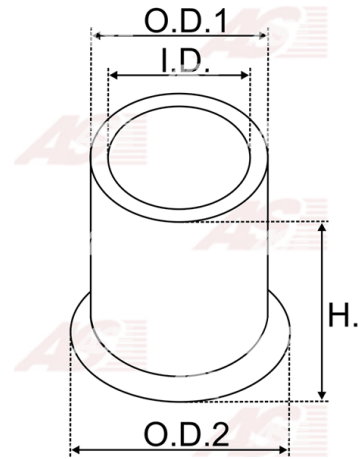

**Data**

AS index	SBU9011
Kategória	Tulejky pre štartéry
Výrobca	AS-PL
Náhrada za	Bosch

**Vlastnosti produktu**

vnútorný 1 [ mm ]	19,11
vonkajší 1 [ mm ]	23,08
výška [ mm ]	9,80

**Referenčné číslo (13)**

Number	Výrobca
2000301026	BOSCH
140025	CARGO
CQ2020025	CQ
CQ2020025 BOX	CQ
19024510	DELCO
8997795	FIAT
78GB11135AA	FORD
3704	GHIBAUDI
4.4126.0	IKA
1016566	POWERMAX
2159-011RS	RS
62-91701	WAI / TRANSPO
BUH6365	WOODAUTO