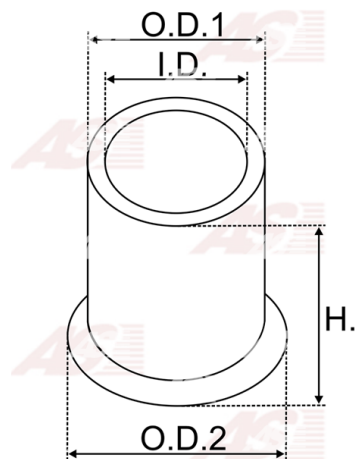

**Data**

AS index	SBU9011
Kategória	Tulejky pre štartéry
Výrobca	AS-PL
Náhrada za	Bosch

Vlastnosti produktu

vnútorný 1 [mm]	19,11
vonkajší 1 [mm]	23,08
výška [mm]	9,80

**Referenčné číslo (13)**

Number	Výrobca
2000301026	BOSCH
140025	CARGO
CQ2020025	CQ
CQ2020025 BOX	CQ
19024510	DELCO
8997795	FIAT
78GB11135AA	FORD
3704	GHIBAUDI
4.4126.0	IKA
1016566	POWERMAX
2159-011RS	RS
62-91701	WAI / TRANSPO
BUH6365	WOODAUTO