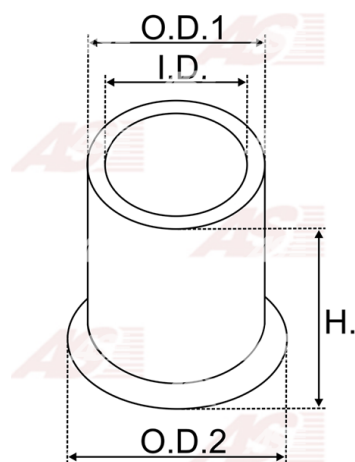

**Data**

AS index	SBU9011
Kategória	Tulejky pre štartéry
Výrobca	AS-PL
Náhrada za	Bosch

Vlastnosti produktu

vnútorný 1 [mm]	19,11
vonkajší 1 [mm]	23,08
výška [mm]	9,80

**Referenčné číslo (13)**

Number	Výrobca
2000301026	BOSCH
140025	CARGO
CQ2020025	CQ
CQ2020025 BOX	CQ
19024510	DELCO
8997795	FIAT
78GB11135AA	FORD
3704	GHIBAUDI
4.4126.0	IKA
1016566	POWERMAX
2159-011RS	RS
62-91701	WAI / TRANSPO
BUH6365	WOODAUTO