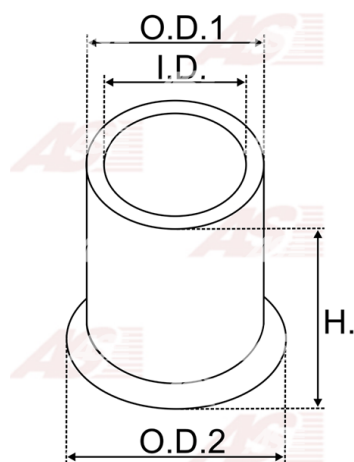

**Data**

AS index	SBU9011
Kategória	Tulejky pre štartéry
Výrobca	AS-PL
Náhrada za	Bosch

**Vlastnosti produktu**

vnútorný 1 [ mm ]	19,11
vonkajší 1 [ mm ]	23,08
výška [ mm ]	9,80

**Referenčné číslo (13)**

Number	Výrobca
2000301026	BOSCH
140025	CARGO
CQ2020025	CQ
CQ2020025 BOX	CQ
19024510	DELCO
8997795	FIAT
78GB11135AA	FORD
3704	GHIBAUDI
4.4126.0	IKA
1016566	POWERMAX
2159-011RS	RS
62-91701	WAI / TRANSPO
BUH6365	WOODAUTO