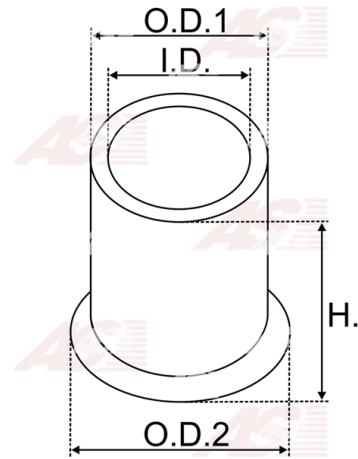

**Data**

AS index	SBU9012
Kategória	Tulejky pre štartéry
Výrobca	AS-PL
Náhrada za	Bosch

Vlastnosti produktu

vnútorný 1 [mm]	19.10
vonkajší 1 [mm]	23.10
výška [mm]	13.00

**Referenčné číslo (17)**

Number	Výrobca
2000301041	BOSCH
2000301045	BOSCH
140026	CARGO
53-9438	CIVIC/DA PARTS
CQ2020008	CQ
CQ2020008 BOX	CQ
19024510	DELCO
9926101	FIAT
82DB11135AA	FORD
83BB11135AA	FORD
3709	GHIBAUDI
4.4141.0	IKA
15.120.011	ISKRA / LETRIKA
1013447	POWERMAX
2159-012RS	RS
62-91700	WAI / TRANSPO
BUH6368	WOODAUTO