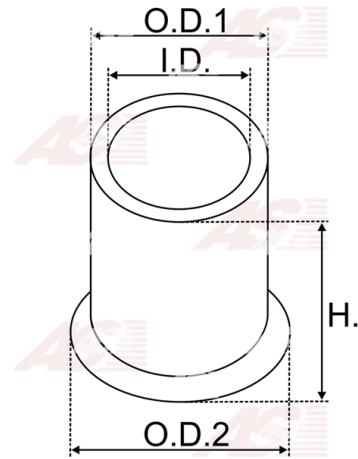

Data

AS index	SBU9012
Kategória	Tulejky pre štartéry
Výrobca	AS-PL
Náhrada za	Bosch

Vlastnosti produktu

vnútorný 1 [mm]	19.10
vonkajší 1 [mm]	23.10
výška [mm]	12.50

Referenčné číslo (17)

Number	Výrobca
2000301041	BOSCH
2000301045	BOSCH
140026	CARGO
53-9438	CIVIC/DA PARTS
CQ2020008	CQ
CQ2020008 BOX	CQ
19024510	DELCO
9926101	FIAT
82DB11135AA	FORD
83BB11135AA	FORD
3709	GHIBAUDI
4.4141.0	IKA
15.120.011	ISKRA / LETRIKA
1013447	POWERMAX
2159-012RS	RS
62-91700	WAI / TRANSPO
BUH6368	WOODAUTO