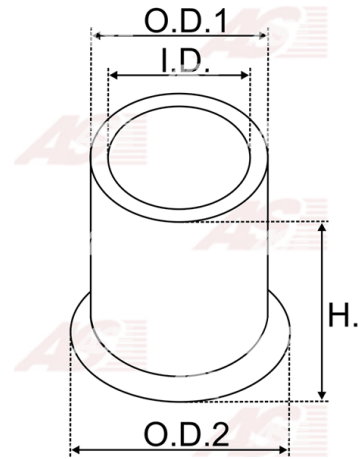

**Data**

AS index	SBU9012
Kategória	Tulejky pre štartéry
Výrobca	AS-PL
Náhrada za	Bosch

Vlastnosti produktu

vnútorný 1 [mm]	19.10
vonkajší 1 [mm]	23.10
výška [mm]	13.00

**Referenčné číslo (17)**

Number	Výrobca
2000301041	BOSCH
2000301045	BOSCH
140026	CARGO
53-9438	CIVIC/DA PARTS
CQ2020008	CQ
CQ2020008 BOX	CQ
19024510	DELCO
9926101	FIAT
82DB11135AA	FORD
83BB11135AA	FORD
3709	GHIBAUDI
4.4141.0	IKA
15.120.011	ISKRA / LETRIKA
1013447	POWERMIX
2159-012RS	RS
62-91700	WAI / TRANSPO
BUH6368	WOODAUTO