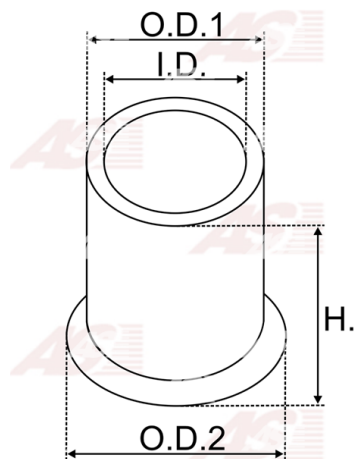

Data

AS index	SBU9013
Kategória	Tulejky pre štartéry
Výrobca	AS-PL
Náhrada za	Bosch

Vlastnosti produktu

vnútorný 1 [mm]	17,65
vonkajší 1 [mm]	21,60
výška [mm]	9,50

Referenčné číslo (13)

Number	Výrobca
1000301022	BOSCH
1000301034	BOSCH
140027	CARGO
CQ2020016	CQ
82305276	FIAT
9925776	FIAT
9936662	FIAT
84AB11135EA	FORD
3711	GHIBAUDI
4.4022.0	IKA
1015646	POWERMAX
2159-013RS	RS
BUH6361	WOODAUTO