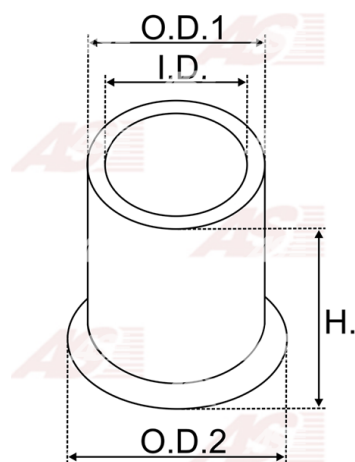

Data

AS index	SBU9013
Kategória	Tulejky pre štartéry
Výrobca	AS-PL
Náhrada za	Bosch

Vlastnosti produktu

vnútorný 1 [mm]	17,65
vonkajší 1 [mm]	21,60
výška [mm]	9,50

Referenčné číslo (13)

Number	Výrobca
1000301022	BOSCH
1000301034	BOSCH
140027	CARGO
CQ2020016	CQ
82305276	FIAT
9925776	FIAT
9936662	FIAT
84AB11135EA	FORD
3711	GHIBAUDI
4.4022.0	IKA
1015646	POWERMAX
2159-013RS	RS
BUH6361	WOODAUTO