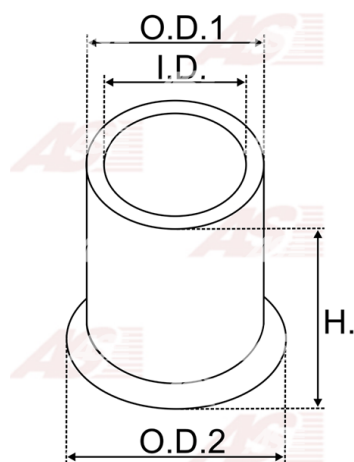

Data

AS index	SBU9013
Kategória	Tulejky pre štartéry
Výrobca	AS-PL
Náhrada za	Bosch

Vlastnosti produktu

vnútorný 1 [mm]	17,65
vonkajší 1 [mm]	21,60
výška [mm]	9,50

Referenčné číslo (13)

Number	Výrobca
1000301022	BOSCH
1000301034	BOSCH
140027	CARGO
CQ2020016	CQ
82305276	FIAT
9925776	FIAT
9936662	FIAT
84AB11135EA	FORD
3711	GHIBAUDI
4.4022.0	IKA
1015646	POWERMAX
2159-013RS	RS
BUH6361	WOODAUTO