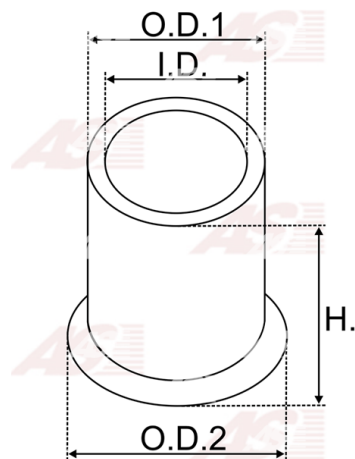

Data

AS index	SBU9014
Kategória	Tulejky pre štartéry
Výrobca	AS-PL
Náhrada za	Valeo

Vlastnosti produktu

vnútorný 1 [mm]	12,07
vonkajší 1 [mm]	15,05
výška [mm]	15,00

Referenčné číslo (16)

Number	Výrobca
1000301063	BOSCH
140043	CARGO
CQ2020026	CQ
68430	DUCELLIER
68902	DUCELLIER
68903	DUCELLIER
84909	DUCELLIER
3305-2	FEMSA
3305-56	FEMSA
3601	GHIBAUDI
4.4063.0	IKA
1016469	POWERMAX
2159-014RS	RS
051914	VALEO
62-99500	WAI / TRANSPO
BUH6321	WOODAUTO