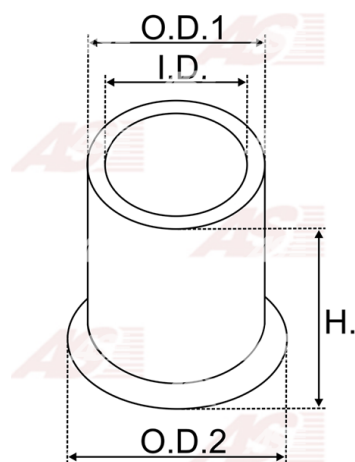

Data

AS index	SBU9014
Kategória	Tulejky pre štartéry
Výrobca	AS-PL
Náhrada za	Valeo

Vlastnosti produktu

vnútorný 1 [mm]	12,07
vonkajší 1 [mm]	15,05
výška [mm]	15,00

Referenčné číslo (16)

Number	Výrobca
1000301063	BOSCH
140043	CARGO
CQ2020026	CQ
68430	DUCELLIER
68902	DUCELLIER
68903	DUCELLIER
84909	DUCELLIER
3305-2	FEMSA
3305-56	FEMSA
3601	GHIBAUDI
4.4063.0	IKA
1016469	POWERMAX
2159-014RS	RS
051914	VALEO
62-99500	WAI / TRANSPO
BUH6321	WOODAUTO