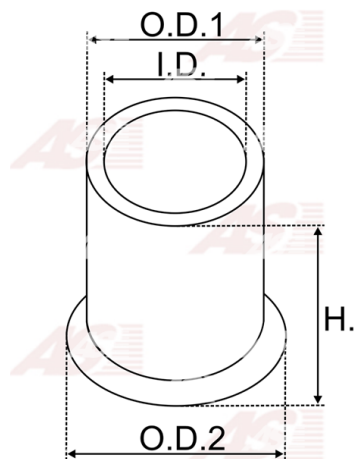

Data

AS index	SBU9014
Kategória	Tulejky pre štartéry
Výrobca	AS-PL
Náhrada za	Valeo

Vlastnosti produktu

vnútorný 1 [mm]	12,07
vonkajší 1 [mm]	15,05
výška [mm]	15,00

Referenčné číslo (16)

Number	Výrobca
1000301063	BOSCH
140043	CARGO
CQ2020026	CQ
68430	DUCELLIER
68902	DUCELLIER
68903	DUCELLIER
84909	DUCELLIER
3305-2	FEMSA
3305-56	FEMSA
3601	GHIBAUDI
4.4063.0	IKA
1016469	POWERMAX
2159-014RS	RS
051914	VALEO
62-99500	WAI / TRANSPO
BUH6321	WOODAUTO