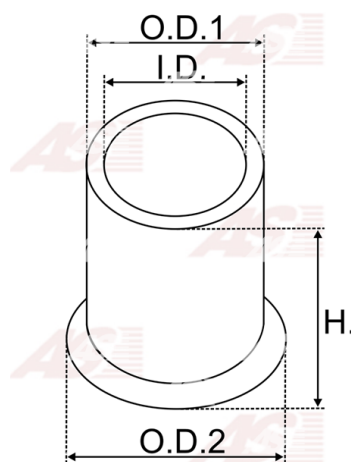

Data

AS index	SBU9014
Kategória	Tulejky pre štartéry
Výrobca	AS-PL
Náhrada za	Valeo

Vlastnosti produktu

vnútorný 1 [mm]	12,07
vonkajší 1 [mm]	15,05
výška [mm]	15,00

Referenčné číslo (16)

Number	Výrobca
1000301063	BOSCH
140043	CARGO
CQ2020026	CQ
68430	DUCELLIER
68902	DUCELLIER
68903	DUCELLIER
84909	DUCELLIER
3305-2	FEMSA
3305-56	FEMSA
3601	GHIBAUDI
4.4063.0	IKA
1016469	POWERMAX
2159-014RS	RS
051914	VALEO
62-99500	WAI / TRANSPO
BUH6321	WOODAUTO