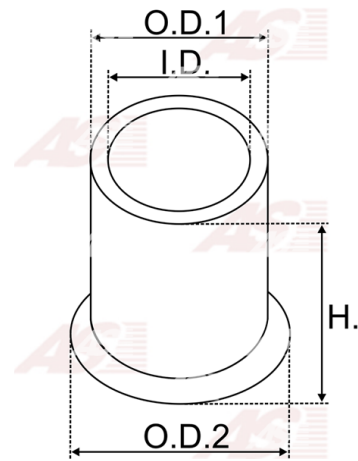

**Data**

AS index	SBU9015
Kategória	Tulejky pre štartéry
Výrobca	AS-PL
Náhrada za	Bosch

Vlastnosti produktu

vnútorný 1 [mm]	22,14
vonkajší 1 [mm]	28,07
výška [mm]	11,20

**Referenčné číslo (13)**

Number	Výrobca
2000301016	BOSCH
140111	CARGO
CQ2020030	CQ
CQ2020030 BOX	CQ
79052278	FIAT
9920342	FIAT
78HB11167AA	FORD
3681	GHIBAUDI
4.4116.0	IKA
1015557	POWERMAX
2159-015RS	RS
62-91800	WAI / TRANSPO
BUH6352	WOODAUTO