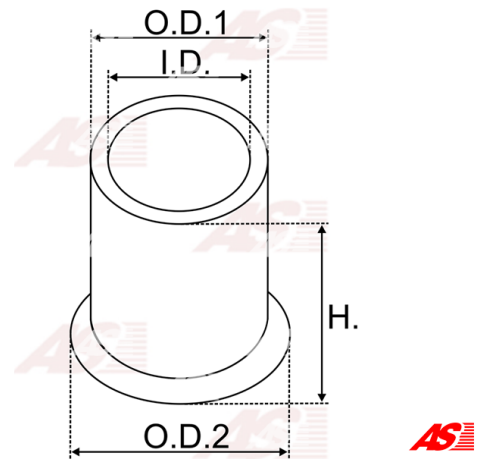

**Data**

AS index	SBU9015
Kategória	Tulejky pre štartéry
Výrobca	AS-PL
Náhrada za	Bosch

Vlastnosti produktu

vnútorný 1 [mm]	22,14
vonkajší 1 [mm]	28,07
výška [mm]	11,20

**Referenčné číslo (13)**

Number	Výrobca
2000301016	BOSCH
140111	CARGO
CQ2020030	CQ
CQ2020030 BOX	CQ
79052278	FIAT
9920342	FIAT
78HB11167AA	FORD
3681	GHIBAUDI
4.4116.0	IKA
1015557	POWERMAX
2159-015RS	RS
62-91800	WAI / TRANSPO
BUH6352	WOODAUTO