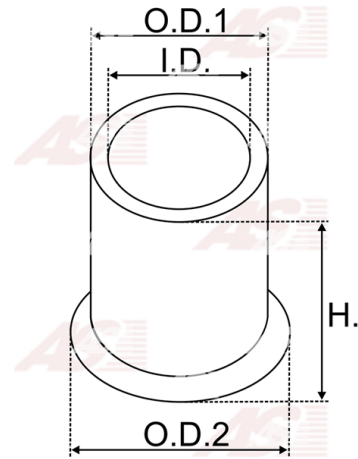

**Data**

AS index	SBU9016
Kategória	Tulejky pre štartéry
Výrobca	AS-PL
Náhrada za	Bosch

**Vlastnosti produktu**

vnútorný 1 [ mm ]	10.08
vonkajší 1 [ mm ]	14.04
výška [ mm ]	9.90

**Referenčné číslo (26)**

Number	Výrobca
1000301056	BOSCH
2000301056	BOSCH
F000AL1005	BOSCH
140208	CARGO
140842	CARGO
53-9481	CIVIC/DA PARTS
CQ2020002	CQ
CQ2020002 BOX	CQ
CQ2020163	CQ
CQ2220019	CQ
CQ2220021	CQ
CQ2220024	CQ
CQ2220025	CQ
CQ2220026	CQ
CQ2220032	CQ
CQ2220035	CQ
CQ2220037	CQ
9939772	FIAT
84AB11135CA	FORD
3715	GHIBAUDI
4.4056.0	IKA
1010993	POWERMAX
1016474	POWERMAX
2159-016RS	RS
62-91300	WAI / TRANSPO
BUH6363	WOODAUTO