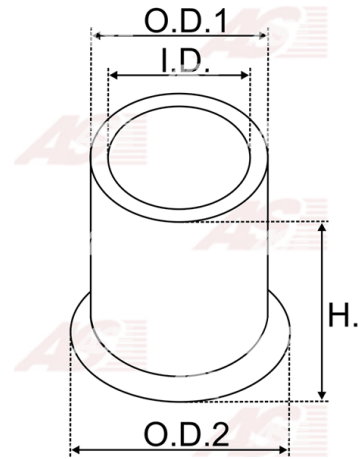

**Data**

AS index	SBU9016
Kategória	Tulejky pre štartéry
Výrobca	AS-PL
Náhrada za	Bosch

Vlastnosti produktu

vnútorný 1 [mm]	10.08
vonkajší 1 [mm]	14.04
výška [mm]	9.90

**Referenčné číslo (26)**

Number	Výrobca
1000301056	BOSCH
2000301056	BOSCH
F000AL1005	BOSCH
140208	CARGO
140842	CARGO
53-9481	CIVIC/DA PARTS
CQ2020002	CQ
CQ2020002 BOX	CQ
CQ2020163	CQ
CQ2220019	CQ
CQ2220021	CQ
CQ2220024	CQ
CQ2220025	CQ
CQ2220026	CQ
CQ2220032	CQ
CQ2220035	CQ
CQ2220037	CQ
9939772	FIAT
84AB11135CA	FORD
3715	GHIBAUDI
4.4056.0	IKA
1010993	POWERMAX
1016474	POWERMAX
2159-016RS	RS
62-91300	WAI / TRANSPO
BUH6363	WOODAUTO