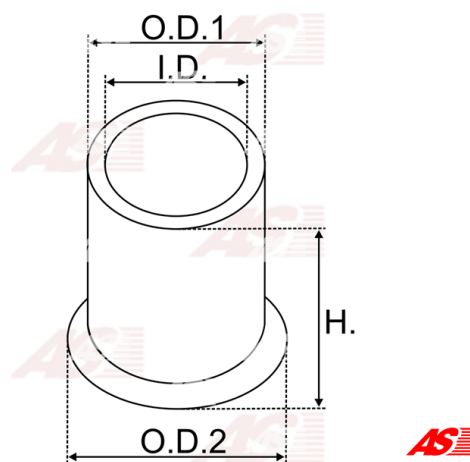

Data

AS index	SBU9017
Kategória	Tulejky pre štartéry
Výrobca	AS-PL
Náhrada za	Bosch

Vlastnosti produktu

vnútorný 1 [mm]	8.09
vonkajší 1 [mm]	11.12
výška [mm]	8.00

Referenčné číslo (10)

Number	Výrobca
1000301054	BOSCH
140249	CARGO
CQ2020011	CQ
CQ2020011 BOX	CQ
3717	GHIBAUDI
4.4054.0	IKA
1016942	POWERMAX
2159-017RS	RS
62-91302	WAI / TRANSPO
BUH6775	WOODAUTO