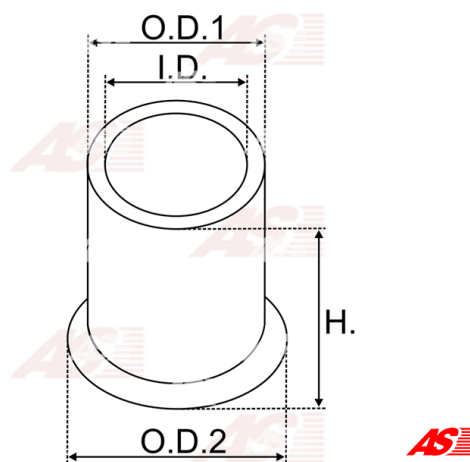

## Vlastnosti produktu

vnútorný 1 [ mm ]	8.09
vonkajší 1 [ mm ]	11.12
výška [ mm ]	8.00