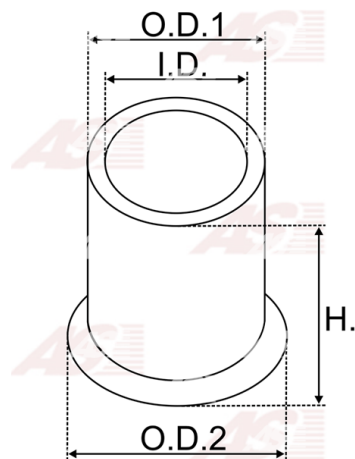

Data

AS index	SBU9018
Kategória	Tulejky pre štartéry
Výrobca	AS-PL
Náhrada za	Bosch

Vlastnosti produktu

vnútorný 1 [mm]	8.09
vonkajší 1 [mm]	11.12
výška [mm]	10.00

Referenčné číslo (11)

Number	Výrobca
1000301054L	BOSCH
140250	CARGO
CQ2020014	CQ
CQ2020014 BOX	CQ
CQ2220020	CQ
CQ2220022	CQ
3718	GHIBAUDI
4.4052.0	IKA
1010436	POWERMAX
2159-018RS	RS
BUH6761	WOODAUTO

Využitie

AS-PL

Referenčné číslo	Výrobca
S0017	AS-PL
S0037	AS-PL
S0129	AS-PL
S0138	AS-PL
S0307	AS-PL
S3061	AS-PL
S9272	AS-PL
SG0009	AS-PL