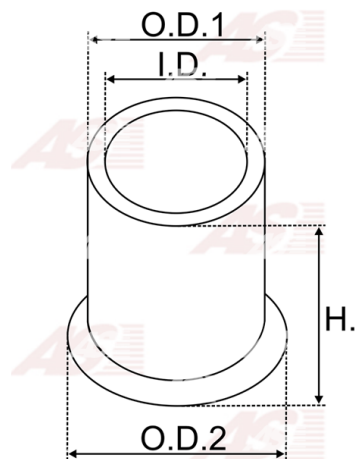

Data

AS index	SBU9018
Kategória	Tulejky pre štartéry
Výrobca	AS-PL
Náhrada za	Bosch

Vlastnosti produktu

vnútorný 1 [mm]	8.09
vonkajší 1 [mm]	11.12
výška [mm]	10.00

Referenčné číslo (11)

Number	Výrobca
1000301054L	BOSCH
140250	CARGO
CQ2020014	CQ
CQ2020014 BOX	CQ
CQ2220020	CQ
CQ2220022	CQ
3718	GHIBAUDI
4.4052.0	IKA
1010436	POWERMAX
2159-018RS	RS
BUH6761	WOODAUTO