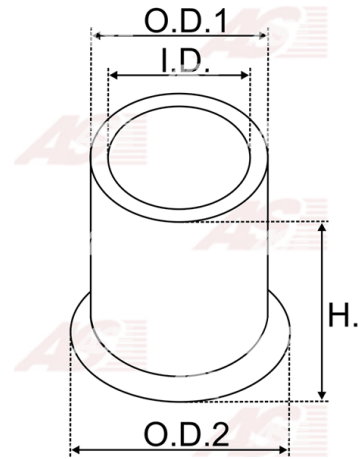

**Data**

AS index	SBU9019
Kategória	Tulejky pre štartéry
Výrobca	AS-PL
Náhrada za	Bosch

**Vlastnosti produktu**

vnútorný 1 [ mm ]	18.00
vonkajší 1 [ mm ]	22.10
výška [ mm ]	8.00

**Referenčné číslo (9)**

Number	Výrobca
1000301055	BOSCH
1000301074	BOSCH
140251	CARGO
CQ2020027	CQ
3716	GHIBAUDI
4.4055.0	IKA
1012746	POWERMAX
2159-019RS	RS
BUH6770	WOODAUTO