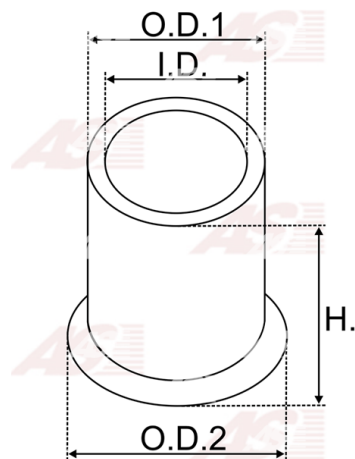

## Vlastnosti produktu

|                   |       |
|-------------------|-------|
| vnútorný 1 [ mm ] | 18.00 |
| vonkajší 1 [ mm ] | 22.10 |
| výška [ mm ]      | 8.00  |