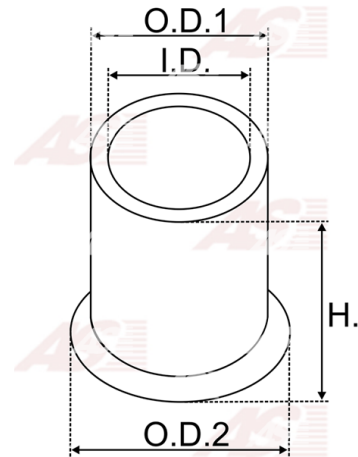

**Data**

AS index	SBU9019
Kategória	Tulejky pre štartéry
Výrobca	AS-PL
Náhrada za	Bosch

Vlastnosti produktu

vnútorný 1 [mm]	18.00
vonkajší 1 [mm]	22.10
výška [mm]	8.00

**Referenčné číslo (9)**

Number	Výrobca
1000301055	BOSCH
1000301074	BOSCH
140251	CARGO
CQ2020027	CQ
3716	GHIBAUDI
4.4055.0	IKA
1012746	POWERMAX
2159-019RS	RS
BUH6770	WOODAUTO