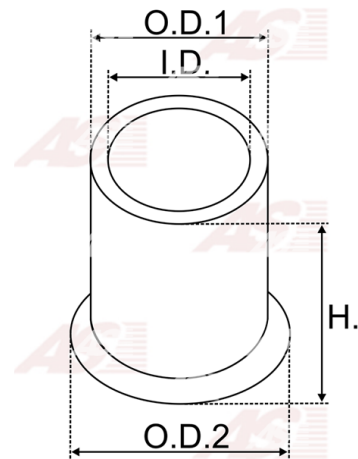

Data

AS index	SBU9019
Kategória	Tulejky pre štartéry
Výrobca	AS-PL
Náhrada za	Bosch

Vlastnosti produktu

vnútorný 1 [mm]	18.00
vonkajší 1 [mm]	22.10
výška [mm]	8.00

Referenčné číslo (9)

Number	Výrobca
1000301055	BOSCH
1000301074	BOSCH
140251	CARGO
CQ2020027	CQ
3716	GHIBAUDI
4.4055.0	IKA
1012746	POWERMAX
2159-019RS	RS
BUH6770	WOODAUTO

Využitie

AS-PL

Referenčné číslo	Výrobca
S0089	AS-PL
S5009	AS-PL
S9087	AS-PL
S9144	AS-PL