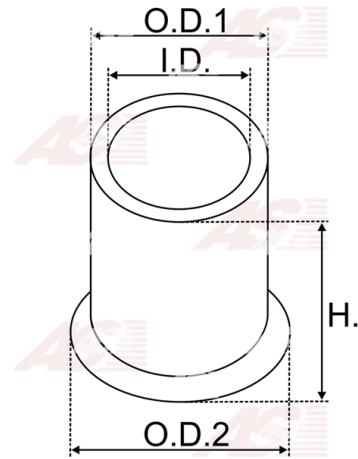

**Data**

AS index	SBU9020
Kategória	Tulejky pre štartéry
Výrobca	AS-PL
Náhrada za	Bosch

**Vlastnosti produktu**

vnútorný 1 [ mm ]	18.00
vonkajší 1 [ mm ]	22.10
výška [ mm ]	6.00

**Referenčné číslo (10)**

Number	Výrobca
1000201055K	BOSCH
140252	CARGO
CQ2020118	CQ
3719	GHIBAUDI
3725	GHIBAUDI
4.4057.0	IKA
1015291	POWERMAX
2159-020RS	RS
62-91602-1	WAI / TRANSPO
BUH63322	WOODAUTO