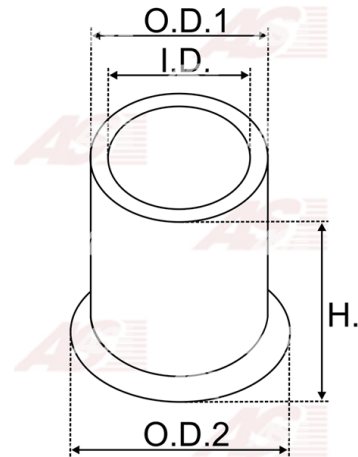

**Data**

AS index	SBU9020
Kategória	Tulejky pre štartéry
Výrobca	AS-PL
Náhrada za	Bosch

Vlastnosti produktu

vnútorný 1 [mm]	18.00
vonkajší 1 [mm]	22.10
výška [mm]	6.00

**Referenčné číslo (10)**

Number	Výrobca
1000201055K	BOSCH
140252	CARGO
CQ2020118	CQ
3719	GHIBAUDI
3725	GHIBAUDI
4.4057.0	IKA
1015291	POWERMAX
2159-020RS	RS
62-91602-1	WAI / TRANSPO
BUH63322	WOODAUTO