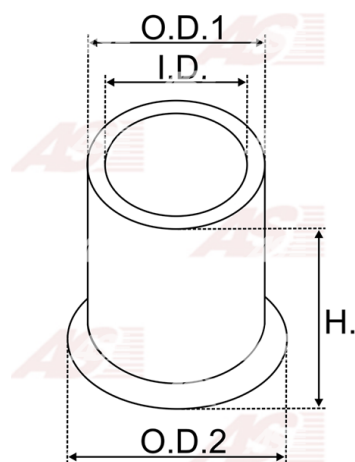

Data

AS index	SBU9020
Kategória	Tulejky pre štartéry
Výrobca	AS-PL
Náhrada za	Bosch

Vlastnosti produktu

vnútorný 1 [mm]	18.00
vonkajší 1 [mm]	22.10
výška [mm]	6.00

Referenčné číslo (10)

Number	Výrobca
1000201055K	BOSCH
140252	CARGO
CQ2020118	CQ
3719	GHIBAUDI
3725	GHIBAUDI
4.4057.0	IKA
1015291	POWERMAX
2159-020RS	RS
62-91602-1	WAI / TRANSPO
BUH63322	WOODAUTO