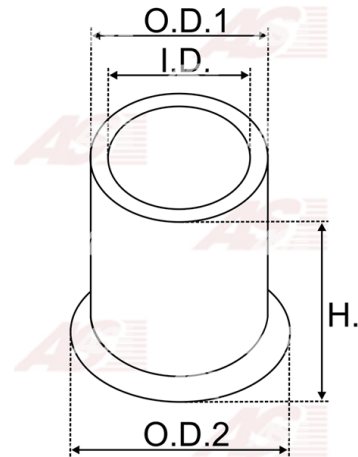

**Data**

AS index	SBU9020
Kategória	Tulejky pre štartéry
Výrobca	AS-PL
Náhrada za	Bosch

**Vlastnosti produktu**

vnútorný 1 [ mm ]	18.00
vonkajší 1 [ mm ]	22.10
výška [ mm ]	6.00

**Referenčné číslo (10)**

Number	Výrobca
1000201055K	BOSCH
140252	CARGO
CQ2020118	CQ
3719	GHIBAUDI
3725	GHIBAUDI
4.4057.0	IKA
1015291	POWERMAX
2159-020RS	RS
62-91602-1	WAI / TRANSPO
BUH63322	WOODAUTO