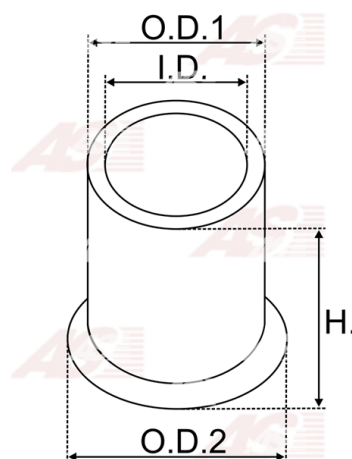

Data

AS index	SBU9021
Kategória	Tulejky pre štartéry
Výrobca	AS-PL
Náhrada za	Bosch

Vlastnosti produktu

vnútorný 1 [mm]	10,04
vonkajší 1 [mm]	16.5
vonk. 2 [mm]	18.7
výška [mm]	14,70

Referenčné číslo (10)

Number	Výrobca
1000322005	BOSCH
140563	CARGO
CQ2020012	CQ
CQ2020012 BOX	CQ
3720	GHIBAUDI
4.4005.0	IKA
1015512	POWERMAX
2159-021RS	RS
62-91307	WAI / TRANSPO
BUH6797	WOODAUTO