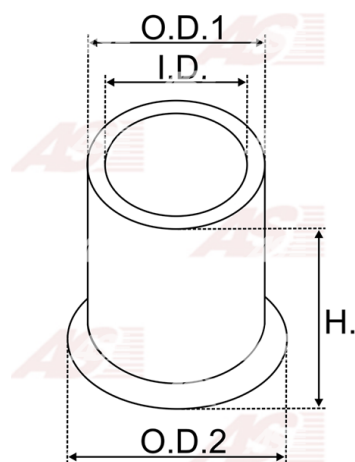

Data

AS index	SBU9021
Kategória	Tulejky pre štartéry
Výrobca	AS-PL
Náhrada za	Bosch

Vlastnosti produktu

vnútorný 1 [mm]	10,04
vonkajší 1 [mm]	16.5
vonk. 2 [mm]	18.7
výška [mm]	14,70

Referenčné číslo (10)

Number	Výrobca
1000322005	BOSCH
140563	CARGO
CQ2020012	CQ
CQ2020012 BOX	CQ
3720	GHIBAUDI
4.4005.0	IKA
1015512	POWERMAX
2159-021RS	RS
62-91307	WAI / TRANSPO
BUH6797	WOODAUTO