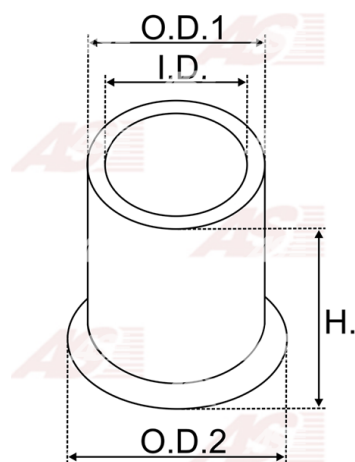

## Vlastnosti produktu

vnútorný 1 [ mm ]	28,47
vonkajší 1 [ mm ]	32,30
výška [ mm ]	10,00