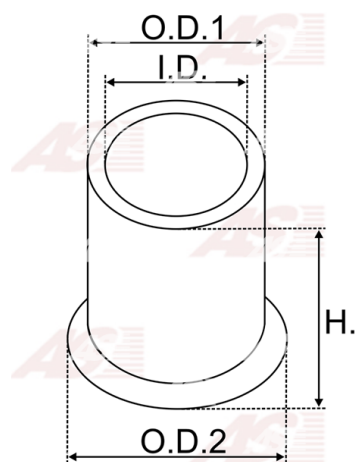

Data

AS index	SBU9022
Kategória	Tulejky pre štartéry
Výrobca	AS-PL
Náhrada za	Bosch

Vlastnosti produktu

vnútorný 1 [mm]	28,47
vonkajší 1 [mm]	32,30
výška [mm]	10,00

Referenčné číslo (13)

Number	Výrobca
1000390001	BOSCH
1000390003	BOSCH
1000390004	BOSCH
140850	CARGO
140850Z	CARGO
CQ2020005	CQ
3797	GHIBAUDI
4.4082.0	IKA
1016995	POWERMAX
2159-022RS	RS
2159-050RS	RS
62-91903	WAI / TRANSPO
BUH6320	WOODAUTO