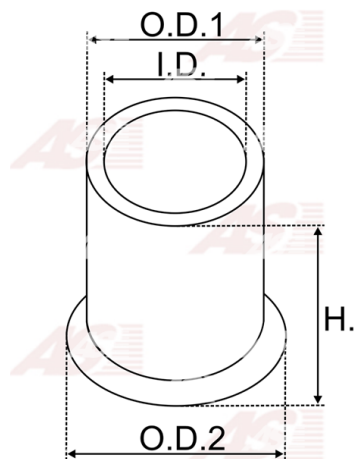

Data

AS index	SBU9023
Kategória	Tulejky pre štartéry
Výrobca	AS-PL
Náhrada za	Valeo

Vlastnosti produktu

vnútorný 1 [mm]	12,03
vonkajší 1 [mm]	15,04
výška [mm]	10,00

Referenčné číslo (7)

Number	Výrobca
140496	CARGO
CQ2020031	CQ
CQ2020031 BOX	CQ
3640	GHIBAUDI
4.4501.0	IKA
1017515	POWERMAX
2159-023RS	RS