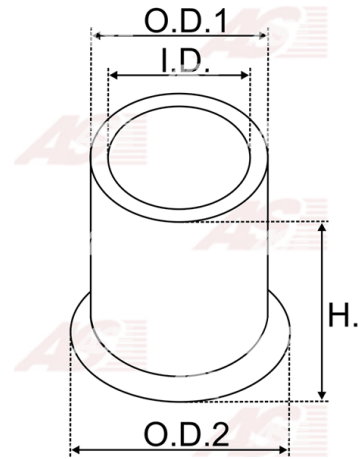

**Data**

AS index	SBU9023
Kategória	Tulejky pre štartéry
Výrobca	AS-PL
Náhrada za	Valeo

**Vlastnosti produktu**

vnútorný 1 [ mm ]	12,03
vonkajší 1 [ mm ]	15,04
výška [ mm ]	10,00

**Referenčné číslo (7)**

Number	Výrobca
140496	CARGO
CQ2020031	CQ
CQ2020031 BOX	CQ
3640	GHIBAUDI
4.4501.0	IKA
1017515	POWERMAX
2159-023RS	RS

**Využitie****AS-PL**

Referenčné číslo	Výrobca
S3003	AS-PL
S3004	AS-PL
S3017	AS-PL

**VALEO**

Referenčné číslo	Výrobca
D6G1	VALEO
D6G3	VALEO
D6G32	VALEO
D6G33	VALEO

D6G5	VALEO
D6RA10	VALEO
D6RA107	VALEO
D6RA12	VALEO
D6RA13	VALEO
D6RA132	VALEO
D6RA133	VALEO
D6RA138	VALEO
D6RA141	VALEO
D6RA15	VALEO
D6RA16	VALEO
D6RA161	VALEO
D6RA162	VALEO
D6RA163	VALEO
D6RA18	VALEO
D6RA20	VALEO
D6RA22	VALEO
D6RA249	VALEO
D6RA28	VALEO
D6RA293	VALEO
D6RA30	VALEO
D6RA32	VALEO
D6RA33	VALEO
D6RA37	VALEO
D6RA38	VALEO
D6RA39	VALEO
D6RA40	VALEO
D6RA41	VALEO
D6RA42	VALEO
D6RA43	VALEO
D6RA44	VALEO
D6RA45	VALEO
D6RA46	VALEO
D6RA47	VALEO
D6RA5	VALEO
D6RA51	VALEO
D6RA511	VALEO
D6RA52	VALEO
D6RA53	VALEO
D6RA56	VALEO
D6RA57	VALEO
D6RA571	VALEO
D6RA59	VALEO
D6RA6	VALEO
D6RA61	VALEO
D6RA62	VALEO
D6RA64	VALEO
D6RA66	VALEO
D6RA661	VALEO
D6RA7	VALEO
D6RA72	VALEO
D6RA721	VALEO
D6RA73	VALEO
D6RA74	VALEO
D6RA8	VALEO
D6RA93	VALEO