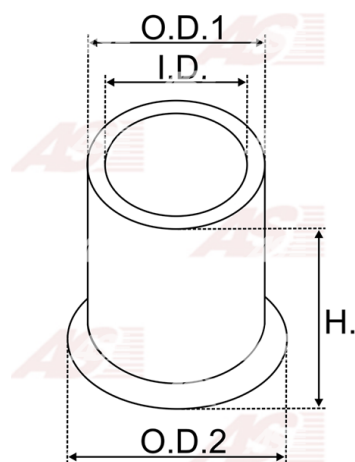

## Vlastnosti produktu

vnútorný 1 [ mm ]	12,03
vonkajší 1 [ mm ]	15,04
výška [ mm ]	10,00