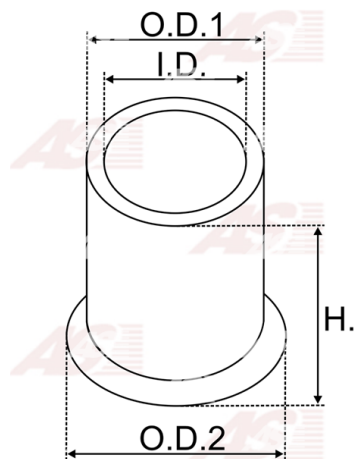

Data

AS index	SBU9023
Kategória	Tulejky pre štartéry
Výrobca	AS-PL
Náhrada za	Valeo

Vlastnosti produktu

vnútorný 1 [mm]	12,03
vonkajší 1 [mm]	15,04
výška [mm]	10,00

Referenčné číslo (7)

Number	Výrobca
140496	CARGO
CQ2020031	CQ
CQ2020031 BOX	CQ
3640	GHIBAUDI
4.4501.0	IKA
1017515	POWERMAX
2159-023RS	RS

Využitie

AS-PL

Referenčné číslo	Výrobca
S3003	AS-PL
S3004	AS-PL
S3017	AS-PL

VALEO

Referenčné číslo	Výrobca
D6G1	VALEO
D6G3	VALEO
D6G32	VALEO
D6G33	VALEO

D6G5	VALEO
D6RA10	VALEO
D6RA107	VALEO
D6RA12	VALEO
D6RA13	VALEO
D6RA132	VALEO
D6RA133	VALEO
D6RA138	VALEO
D6RA141	VALEO
D6RA15	VALEO
D6RA16	VALEO
D6RA161	VALEO
D6RA162	VALEO
D6RA163	VALEO
D6RA18	VALEO
D6RA20	VALEO
D6RA22	VALEO
D6RA249	VALEO
D6RA28	VALEO
D6RA293	VALEO
D6RA30	VALEO
D6RA32	VALEO
D6RA33	VALEO
D6RA37	VALEO
D6RA38	VALEO
D6RA39	VALEO
D6RA40	VALEO
D6RA41	VALEO
D6RA42	VALEO
D6RA43	VALEO
D6RA44	VALEO
D6RA45	VALEO
D6RA46	VALEO
D6RA47	VALEO
D6RA5	VALEO
D6RA51	VALEO
D6RA511	VALEO
D6RA52	VALEO
D6RA53	VALEO
D6RA56	VALEO
D6RA57	VALEO
D6RA571	VALEO
D6RA59	VALEO
D6RA6	VALEO
D6RA61	VALEO
D6RA62	VALEO
D6RA64	VALEO
D6RA66	VALEO
D6RA661	VALEO
D6RA7	VALEO
D6RA72	VALEO
D6RA721	VALEO
D6RA73	VALEO
D6RA74	VALEO
D6RA8	VALEO
D6RA93	VALEO