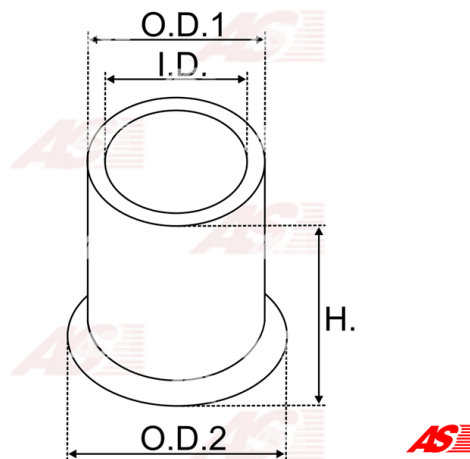

Data

AS index	SBU9024
Kategória	Tulejky pre štartéry
Výrobca	AS-PL
Náhrada za	Valeo

Vlastnosti produktu

vnútorný 1 [mm]	6.02
vonkajší 1 [mm]	10.04
vonk. 2 [mm]	13.80
výška [mm]	8.60

Referenčné číslo (9)

Number	Výrobca
140497	CARGO
CQ2020065	CQ
CQ2220023	CQ
3641	GHIBAUDI
4.4503.0	IKA
1015317	POWERMAX
2159-024RS	RS
183742	VALEO
BUH63465	WOODAUTO

Využitie

AS-PL

Referenčné číslo	Výrobca
S3003	AS-PL
S3004	AS-PL
S3010	AS-PL
S3016	AS-PL