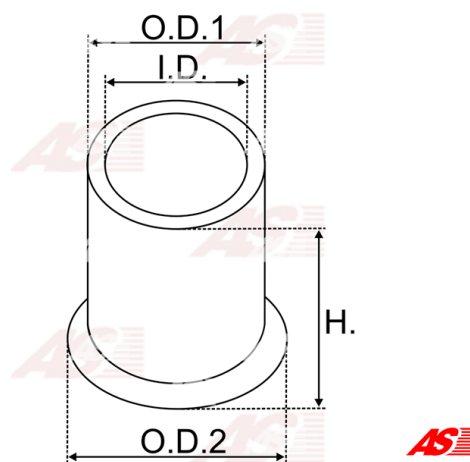

Data

AS index	SBU9024
Kategória	Tulejky pre štartéry
Výrobca	AS-PL
Náhrada za	Valeo

Vlastnosti produktu

vnútorný 1 [mm]	6.02
vonkajší 1 [mm]	10.04
vonk. 2 [mm]	13.80
výška [mm]	8.60

Referenčné číslo (9)

Number	Výrobca
140497	CARGO
CQ2020065	CQ
CQ2220023	CQ
3641	GHIBAUDI
4.4503.0	IKA
1015317	POWERMAX
2159-024RS	RS
183742	VALEO
BUH63465	WOODAUTO

Využitie

AS-PL

Referenčné číslo	Výrobca
S3003	AS-PL
S3004	AS-PL
S3010	AS-PL
S3016	AS-PL

**MITSUBISHI**

Referenčné číslo	Výrobca
MD308088	MITSUBISHI

VALEO

Referenčné číslo	Výrobca
626002	VALEO
D6RA10	VALEO
D6RA100	VALEO
D6RA101	VALEO
D6RA104	VALEO
D6RA105	VALEO
D6RA107	VALEO
D6RA110	VALEO
D6RA114	VALEO
D6RA115	VALEO
D6RA12	VALEO
D6RA13	VALEO
D6RA132	VALEO
D6RA133	VALEO
D6RA137	VALEO
D6RA138	VALEO
D6RA141	VALEO
D6RA15	VALEO
D6RA16	VALEO
D6RA161	VALEO
D6RA162	VALEO
D6RA163	VALEO
D6RA167	VALEO
D6RA168	VALEO
D6RA18	VALEO
D6RA181	VALEO
D6RA187	VALEO
D6RA188	VALEO
D6RA20	VALEO
D6RA22	VALEO
D6RA249	VALEO
D6RA28	VALEO
D6RA293	VALEO
D6RA32	VALEO
D6RA33	VALEO
D6RA37	VALEO
D6RA38	VALEO
D6RA39	VALEO
D6RA40	VALEO
D6RA41	VALEO
D6RA42	VALEO
D6RA43	VALEO
D6RA44	VALEO
D6RA46	VALEO
D6RA47	VALEO
D6RA5	VALEO
D6RA51	VALEO
D6RA511	VALEO