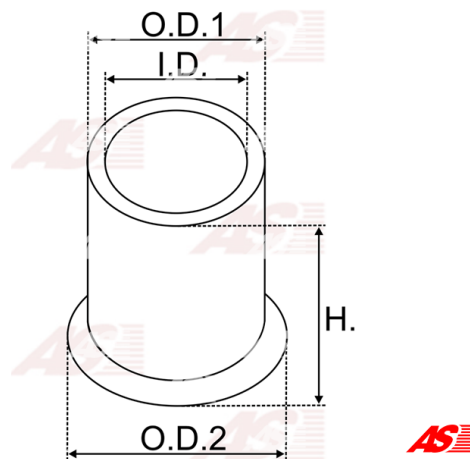

Data

AS index	SBU9024
Kategória	Tulejky pre štartéry
Výrobca	AS-PL
Náhrada za	Valeo

Vlastnosti produktu

vnútorný 1 [mm]	6.02
vonkajší 1 [mm]	10.04
vonk. 2 [mm]	13.80
výška [mm]	8.60

Referenčné číslo (9)

Number	Výrobca
140497	CARGO
CQ2020065	CQ
CQ2220023	CQ
3641	GHIBAUDI
4.4503.0	IKA
1015317	POWERMAX
2159-024RS	RS
183742	VALEO
BUH63465	WOODAUTO