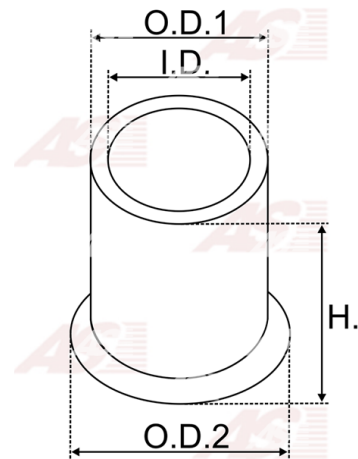

**Data**

AS index	SBU9025
Kategória	Tulejky pre štartéry
Výrobca	AS-PL
Náhrada za	Valeo

Vlastnosti produktu

vnútorný 1 [mm]	18,02
vonkajší 1 [mm]	22,04
výška [mm]	5,00

**Referenčné číslo (8)**

Number	Výrobca
140498	CARGO
CQ2020052	CQ
CQ2020052 BOX	CQ
3642	GHIBAUDI
4.4502.0	IKA
1017580	POWERMAX
2159-025RS	RS
BUH63461	WOODAUTO

Využitie**AS-PL**

Referenčné číslo	Výrobca
S3003	AS-PL
S3004	AS-PL
S3010	AS-PL
S3016	AS-PL

VALEO

Referenčné číslo	Výrobca
626002	VALEO
D6RA100	VALEO

D6RA101	VALEO
D6RA104	VALEO
D6RA107	VALEO
D6RA110	VALEO
D6RA114	VALEO
D6RA132	VALEO
D6RA15	VALEO
D6RA162	VALEO
D6RA163	VALEO
D6RA167	VALEO
D6RA168	VALEO
D6RA181	VALEO
D6RA249	VALEO
D6RA32	VALEO
D6RA33	VALEO
D6RA39	VALEO
D6RA40	VALEO
D6RA42	VALEO
D6RA43	VALEO
D6RA47	VALEO
D6RA51	VALEO
D6RA511	VALEO
D6RA571	VALEO
D6RA6	VALEO
D6RA62	VALEO
D6RA63	VALEO
D6RA67	VALEO
D6RA68	VALEO
D6RA7	VALEO
D6RA78	VALEO
D6RA79	VALEO
D6RA81	VALEO
D6RA83	VALEO
D6RA91	VALEO
D6RAD183	VALEO
D6RADP359	VALEO