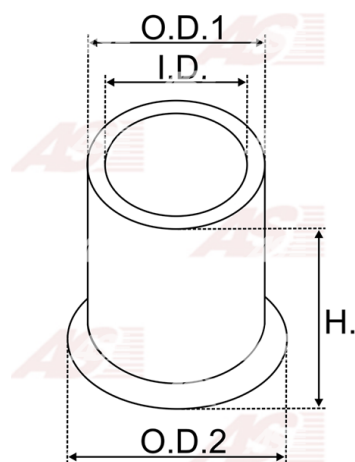

## Vlastnosti produktu

vnútorný 1 [ mm ]	18,02
vonkajší 1 [ mm ]	22,04
výška [ mm ]	5,00