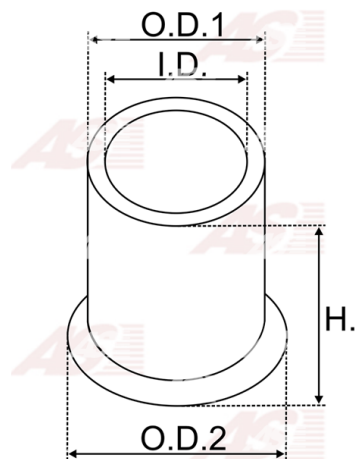

Data

AS index	SBU9025
Kategória	Tulejky pre štartéry
Výrobca	AS-PL
Náhrada za	Valeo

Vlastnosti produktu

vnútorný 1 [mm]	18,02
vonkajší 1 [mm]	22,04
výška [mm]	5,00

Referenčné číslo (8)

Number	Výrobca
140498	CARGO
CQ2020052	CQ
CQ2020052 BOX	CQ
3642	GHIBAUDI
4.4502.0	IKA
1017580	POWERMAX
2159-025RS	RS
BUH63461	WOODAUTO

Využitie

AS-PL

Referenčné číslo	Výrobca
S3003	AS-PL
S3004	AS-PL
S3016	AS-PL

VALEO

Referenčné číslo	Výrobca
626002	VALEO
D6RA100	VALEO
D6RA101	VALEO

D6RA104	VALEO
D6RA107	VALEO
D6RA110	VALEO
D6RA114	VALEO
D6RA132	VALEO
D6RA15	VALEO
D6RA162	VALEO
D6RA163	VALEO
D6RA167	VALEO
D6RA168	VALEO
D6RA181	VALEO
D6RA249	VALEO
D6RA32	VALEO
D6RA33	VALEO
D6RA39	VALEO
D6RA40	VALEO
D6RA42	VALEO
D6RA43	VALEO
D6RA47	VALEO
D6RA51	VALEO
D6RA511	VALEO
D6RA6	VALEO
D6RA62	VALEO
D6RA63	VALEO
D6RA67	VALEO
D6RA68	VALEO
D6RA7	VALEO
D6RA78	VALEO
D6RA79	VALEO
D6RA81	VALEO
D6RA83	VALEO
D6RA91	VALEO
D6RAD183	VALEO
D6RADP359	VALEO