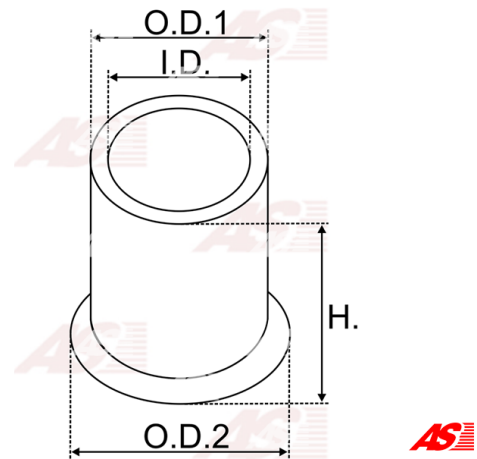

**Data**

AS index	SBU9026
Kategória	Tulejky pre štartéry
Výrobca	AS-PL
Náhrada za	Valeo

Vlastnosti produktu

vnútorný 1 [mm]	6,02
vonkajší 1 [mm]	9,04
výška [mm]	7,00

**Referenčné číslo (9)**

Number	Výrobca
140499	CARGO
CQ2020039	CQ
CQ2020039 BOX	CQ
3643	GHIBAUDI
4.4504.0	IKA
1017143	POWERMAX
2159-026RS	RS
62-94201	WAI / TRANSPO
BUH63462	WOODAUTO