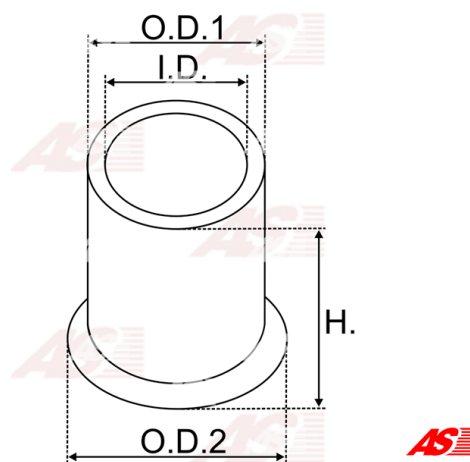

Data

AS index	SBU9026
Kategória	Tulejky pre štartéry
Výrobca	AS-PL
Náhrada za	Valeo

Vlastnosti produktu

vnútorný 1 [mm]	6,02
vonkajší 1 [mm]	9,04
výška [mm]	7,00

Referenčné číslo (9)

Number	Výrobca
140499	CARGO
CQ2020039	CQ
CQ2020039 BOX	CQ
3643	GHIBAUDI
4.4504.0	IKA
1017143	POWERMAX
2159-026RS	RS
62-94201	WAI / TRANSPO
BUH63462	WOODAUTO