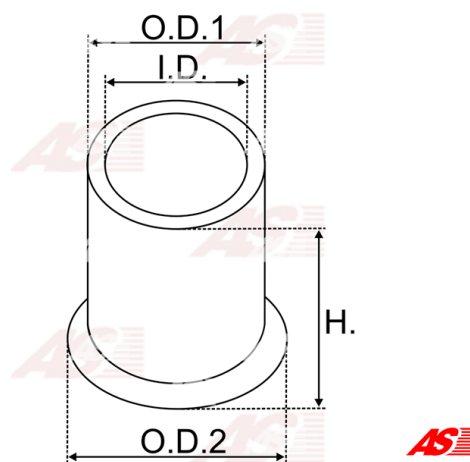

Data

AS index	SBU9026
Kategória	Tulejky pre štartéry
Výrobca	AS-PL
Náhrada za	Valeo

Vlastnosti produktu

vnútorný 1 [mm]	6,02
vonkajší 1 [mm]	9,04
výška [mm]	7,00

Referenčné číslo (9)

Number	Výrobca
140499	CARGO
CQ2020039	CQ
CQ2020039 BOX	CQ
3643	GHIBAUDI
4.4504.0	IKA
1017143	POWERMAX
2159-026RS	RS
62-94201	WAI / TRANSPO
BUH63462	WOODAUTO

Využitie

AS-PL

Referenčné číslo	Výrobca
S3003	AS-PL
S3004	AS-PL
S3010	AS-PL
S3016	AS-PL
S3017	AS-PL