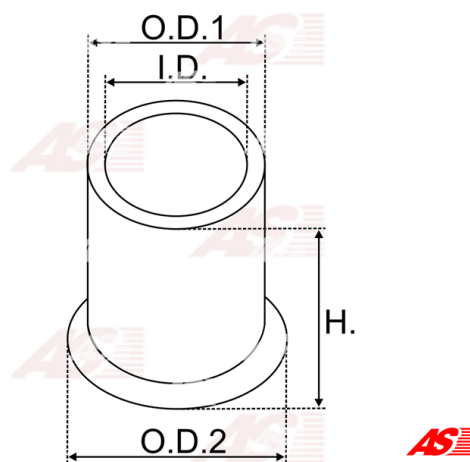

Data

| | |
|------------|----------------------|
| AS index | SBU9026 |
| Kategória | Tulejky pre štartéry |
| Výrobca | AS-PL |
| Náhrada za | Valeo |

Vlastnosti produktu

| | |
|-------------------|------|
| vnútorný 1 [mm] | 6,02 |
| vonkajší 1 [mm] | 9,04 |
| výška [mm] | 7,00 |