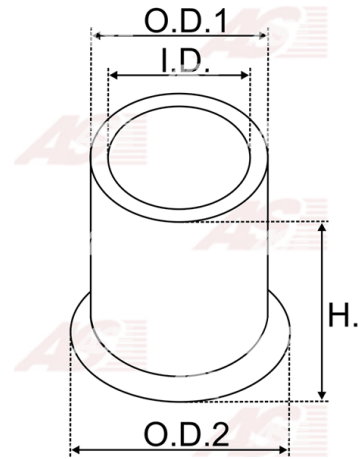

Data

AS index	SBU9027
Kategória	Tulejky pre štartéry
Výrobca	AS-PL
Náhrada za	Delco

Vlastnosti produktu

vnútorný 1 [mm]	12,08
vonkajší 1 [mm]	14,08
výška [mm]	14,00

Referenčné číslo (10)

Number	Výrobca
140036	CARGO
CQ2020023	CQ
CQ2020023 BOX	CQ
3471553	DELCO
4509K	GHIBAUDI
4.4204.0	IKA
1012882	POWERMAX
2159-027RS	RS
62-1509	WAI / TRANSCO
BUH6801	WOODAUTO