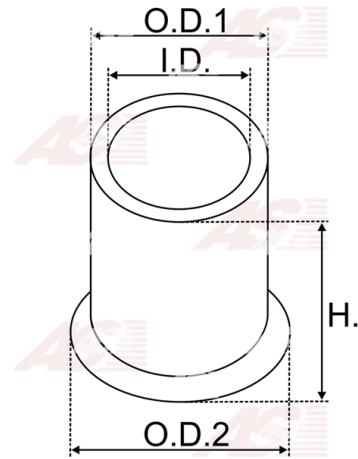

**Data**

AS index	SBU9027
Kategória	Tulejky pre štartéry
Výrobca	AS-PL
Náhrada za	Delco

Vlastnosti produktu

vnútorný 1 [mm]	12,08
vonkajší 1 [mm]	14,08
výška [mm]	14,00

**Referenčné číslo (10)**

Number	Výrobca
140036	CARGO
CQ2020023	CQ
CQ2020023 BOX	CQ
3471553	DELCO
4509K	GHIBAUDI
4.4204.0	IKA
1012882	POWERMAX
2159-027RS	RS
62-1509	WAI / TRANSCO
BUH6801	WOODAUTO