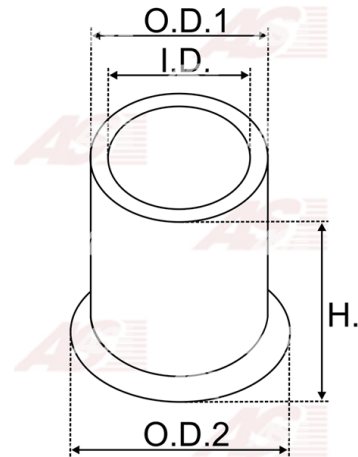

## Vlastnosti produktu

vnútorný 1 [ mm ]	12,08
vonkajší 1 [ mm ]	14,08
výška [ mm ]	14,00