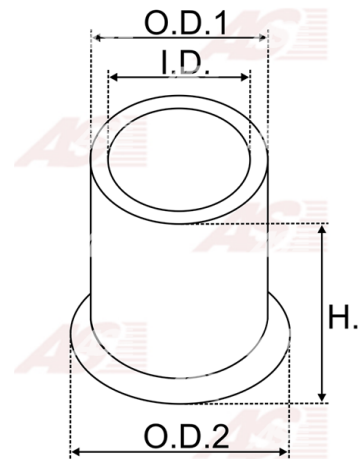

## Vlastnosti produktu

vnútorný 1 [ mm ]	12,08
vonkajší 1 [ mm ]	14,08
výška [ mm ]	14,00