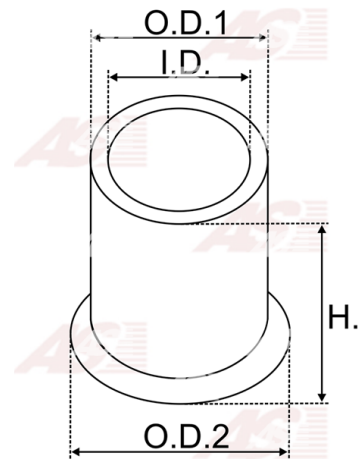

Data

AS index	SBU9027
Kategória	Tulejky pre štartéry
Výrobca	AS-PL
Náhrada za	Delco

Vlastnosti produktu

vnútorný 1 [mm]	12,08
vonkajší 1 [mm]	14,08
výška [mm]	14,00

Referenčné číslo (10)

Number	Výrobca
140036	CARGO
CQ2020023	CQ
CQ2020023 BOX	CQ
3471553	DELCO
4509K	GHIBAUDI
4.4204.0	IKA
1012882	POWERMAX
2159-027RS	RS
62-1509	WAI / TRANSCO
BUH6801	WOODAUTO