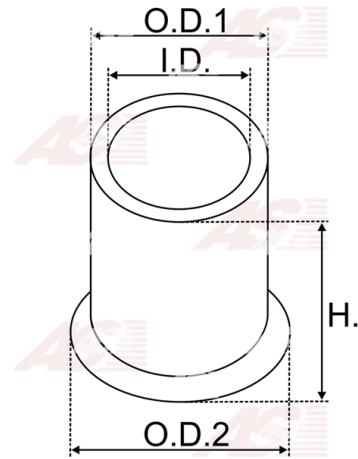

Data

AS index	SBU9028
Kategória	Tulejky pre štartéry
Výrobca	AS-PL
Náhrada za	Magneti Marelli

Vlastnosti produktu

vnútorný 1 [mm]	12,59
vonkajší 1 [mm]	18,55
výška [mm]	19,60

Referenčné číslo (13)

Number	Výrobca
140200	CARGO
CQ2020049	CQ
CQ2020049 BOX	CQ
CQ2220009	CQ
9927787	FIAT
3843	GHIBAUDI
4.4306.0	IKA
63212701	MAGNETI MARELLI
72362510	MAGNETI MARELLI
1013766	POWERMAX
2159-028RS	RS
62-93400	WAI / TRANSPO
BUH6340	WOODAUTO