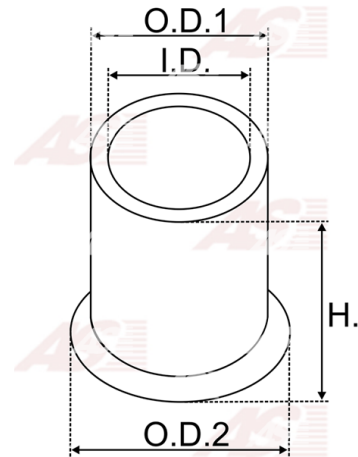

**Data**

AS index	SBU9028
Kategória	Tulejky pre štartéry
Výrobca	AS-PL
Náhrada za	Magneti Marelli

Vlastnosti produktu

vnútorný 1 [mm]	12,59
vonkajší 1 [mm]	18,55
výška [mm]	19,60

**Referenčné číslo (13)**