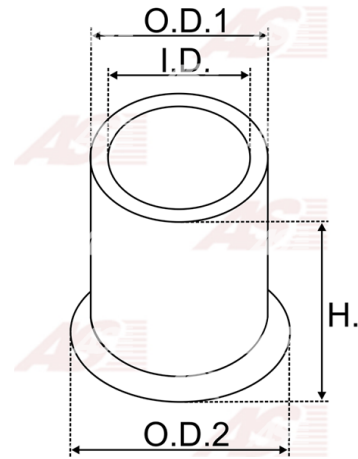

## Vlastnosti produktu

vnútorný 1 [ mm ]	12,59
vonkajší 1 [ mm ]	18,55
výška [ mm ]	19,60