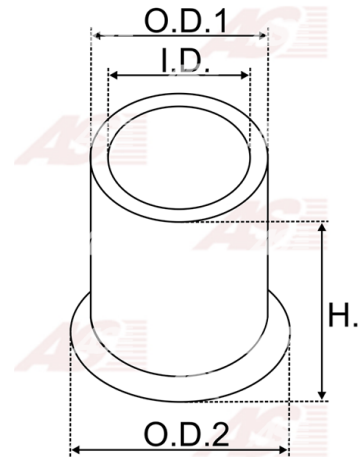

## Vlastnosti produktu

vnútorný 1 [ mm ]	12,59
vonkajší 1 [ mm ]	18,55
výška [ mm ]	19,60