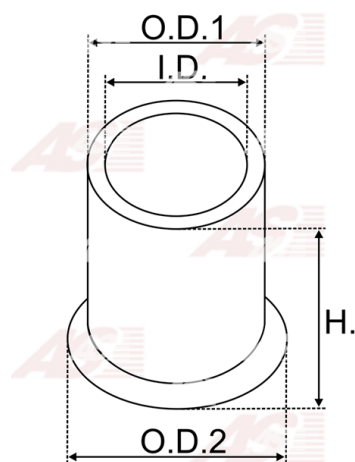

Data

AS index	SBU9029
Kategória	Tulejky pre štartéry
Výrobca	AS-PL
Náhrada za	Magneti Marelli

Vlastnosti produktu

vnútorný 1 [mm]	12.05
vonkajší 1 [mm]	16.00
výška [mm]	14.00

Referenčné číslo (11)

Number	Výrobca
140048	CARGO
CQ2020036	CQ
CQ2020036 BOX	CQ
4114431	FIAT
9932916	FIAT
3830	GHIBAUDI
4.4300.0	IKA
74860300	MAGNETI MARELLI
1012060	POWERMAX
2159-029RS	RS
BUH6332	WOODAUTO