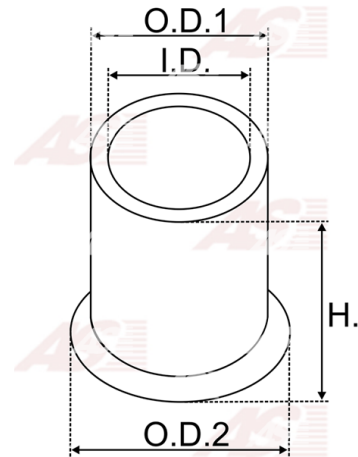

Data

AS index	SBU9029
Kategória	Tulejky pre štartéry
Výrobca	AS-PL
Náhrada za	Magneti Marelli

Vlastnosti produktu

vnútorný 1 [mm]	12.05
vonkajší 1 [mm]	16.00
výška [mm]	14.00

Referenčné číslo (11)

Number	Výrobca
140048	CARGO
CQ2020036	CQ
CQ2020036 BOX	CQ
4114431	FIAT
9932916	FIAT
3830	GHIBAUDI
4.4300.0	IKA
74860300	MAGNETI MARELLI
1012060	POWERMAX
2159-029RS	RS
BUH6332	WOODAUTO