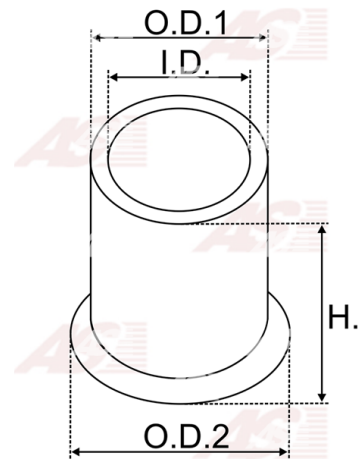

## Vlastnosti produktu

vnútorný 1 [ mm ]	12.05
vonkajší 1 [ mm ]	16.00
výška [ mm ]	14.00