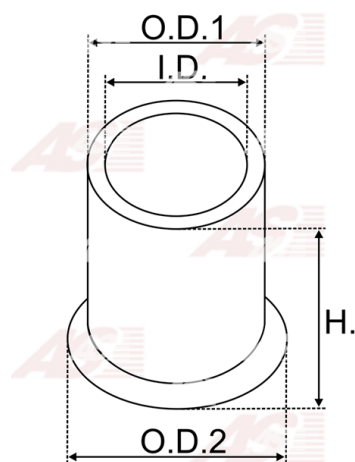

Data

| | |
|------------|----------------------|
| AS index | SBU9029 |
| Kategória | Tulejky pre štartéry |
| Výrobca | AS-PL |
| Náhrada za | Magneti Marelli |

Vlastnosti produktu

| | |
|-------------------|-------|
| vnútorný 1 [mm] | 12.05 |
| vonkajší 1 [mm] | 16.00 |
| výška [mm] | 14.00 |