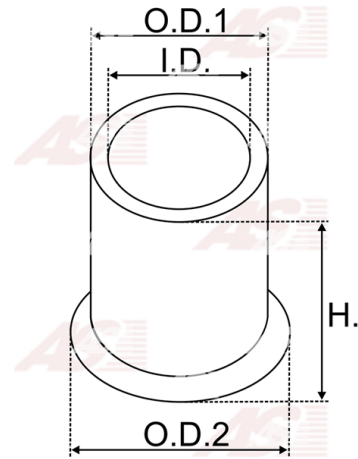

**Data**

AS index	SBU9030
Kategória	Tulejky pre štartéry
Výrobca	AS-PL
Náhrada za	Valeo

**Vlastnosti produktu**

vnútorný 1 [ mm ]	12,02
vonkajší 1 [ mm ]	16,00
výška [ mm ]	9,50

**Referenčné číslo (15)**

Number	Výrobca
140429	CARGO
CQ2020055	CQ
CQ2020055 BOX	CQ
CQ2220016	CQ
4.4465.0	IKA
FBM-38	JAPANESE
36112-11140	MANDO
E356-18-X81	MAZDA
M409C32370	MITSUBISHI
M649C32370	MITSUBISHI
MD607903	MITSUBISHI
1016761	POWERMAX
2159-030RS	RS
62-83404	WAI / TRANSPO
BUH6393	WOODAUTO