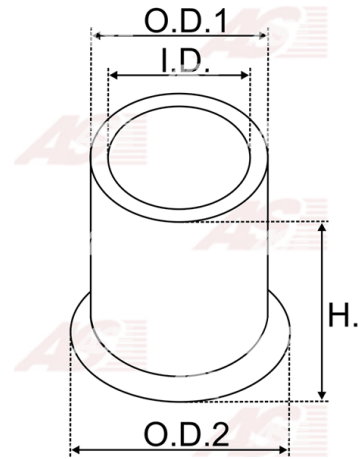

**Data**

AS index	SBU9030
Kategória	Tulejky pre štartéry
Výrobca	AS-PL
Náhrada za	Valeo

Vlastnosti produktu

vnútorný 1 [mm]	12,02
vonkajší 1 [mm]	16,00
výška [mm]	9,50

**Referenčné číslo (15)**

Number	Výrobca
140429	CARGO
CQ2020055	CQ
CQ2020055 BOX	CQ
CQ2220016	CQ
4.4465.0	IKA
FBM-38	JAPANESE
36112-11140	MANDO
E356-18-X81	MAZDA
M409C32370	MITSUBISHI
M649C32370	MITSUBISHI
MD607903	MITSUBISHI
1016761	POWERMAX
2159-030RS	RS
62-83404	WAI / TRANSPO
BUH6393	WOODAUTO