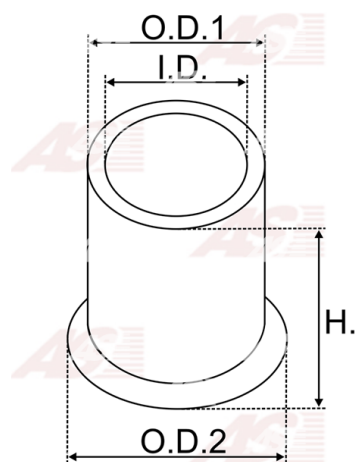

Data

AS index	SBU9031
Kategória	Tulejky pre štartéry
Výrobca	AS-PL
Náhrada za	Hitachi

Vlastnosti produktu

vnútorný 1 [mm]	12,50
vonkajší 1 [mm]	16,05
výška [mm]	12,00

Referenčné číslo (21)

Number	Výrobca
BXU97002	ASHDOWN INGRAM
140311	CARGO
532895	CIVIC/DA PARTS
CQ2020045	CQ
CQ2020045 BOX	CQ
4113	GHIBAUDI
2114-1601	HITACHI
2114-5352	HITACHI
2114-8661	HITACHI
2114-9352	HITACHI
2270-3502	HITACHI
4.4454.0	IKA
8-94208295-0	ISUZU
FBH-32	JAPANESE
23338-N3300	NISSAN
76-034	PAN PACIFIC
1011544	POWERMAX
2159-031RS	RS
62-81402	WAI / TRANSPO
62-81402-1	WAI / TRANSPO
BUH6370	WOODAUTO

Využitie