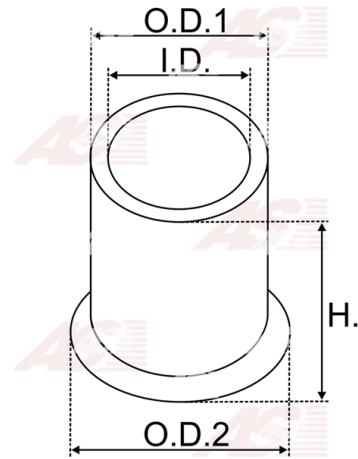

Data

AS index	SBU9031
Kategória	Tulejky pre štartéry
Výrobca	AS-PL
Náhrada za	Hitachi

Vlastnosti produktu

vnútorný 1 [mm]	12,50
vonkajší 1 [mm]	16,05
výška [mm]	12,00

Referenčné číslo (21)

Number	Výrobca
BXU97002	ASHDOWN INGRAM
140311	CARGO
532895	CIVIC/DA PARTS
CQ2020045	CQ
CQ2020045 BOX	CQ
4113	GHIBAUDI
2114-1601	HITACHI
2114-5352	HITACHI
2114-8661	HITACHI
2114-9352	HITACHI
2270-3502	HITACHI
4.4454.0	IKA
8-94208295-0	ISUZU
FBH-32	JAPANESE
23338-N3300	NISSAN
76-034	PAN PACIFIC
1011544	POWERMAX
2159-031RS	RS
62-81402	WAI / TRANSPO
62-81402-1	WAI / TRANSPO
BUH6370	WOODAUTO

Využitie