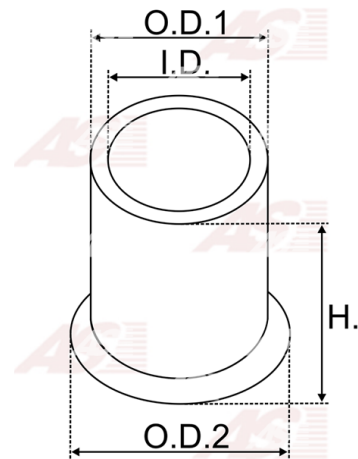

**Data**

AS index	SBU9031
Kategória	Tulejky pre štartéry
Výrobca	AS-PL
Náhrada za	Hitachi

**Vlastnosti produktu**

vnútorný 1 [ mm ]	12,50
vonkajší 1 [ mm ]	16,05
výška [ mm ]	12,00

**Referenčné číslo (21)**