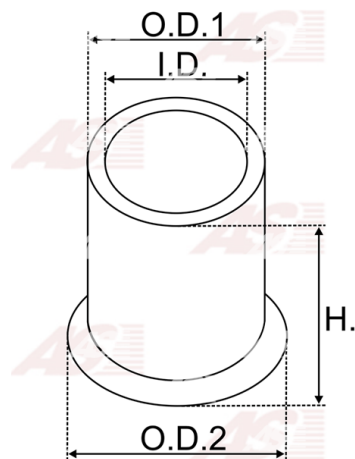

Data

AS index	SBU9032
Kategória	Tulejky pre štartéry
Výrobca	AS-PL
Náhrada za	Hitachi

Vlastnosti produktu

vnútorný 1 [mm]	12,52
vonkajší 1 [mm]	14,72
výška [mm]	14,00

Referenčné číslo (17)

Number	Výrobca
140326	CARGO
CQ2020256	CQ
028403-0081	DENSO
028403-0082	DENSO
4116	GHIBAUDI
31209-590-004	HONDA
4.4457.0	IKA
FBN-14	JAPANESE
0290-24-841A	MAZDA
MD604062	MITSUBISHI
1017074	POWERMAX
2159-032RS	RS
28111-51010	TOYOTA
28111-51011	TOYOTA
28211-51011	TOYOTA
62-82402	WAI / TRANSPO
62-82403	WAI / TRANSPO