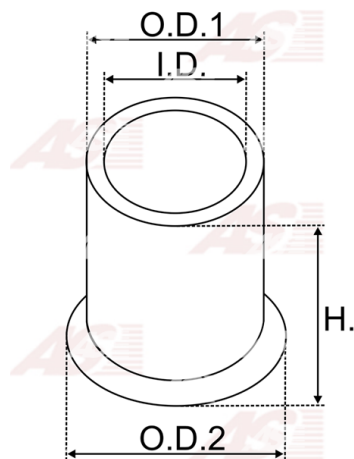

## Vlastnosti produktu

vnútorný 1 [ mm ]	12,52
vonkajší 1 [ mm ]	14,72
výška [ mm ]	14,00