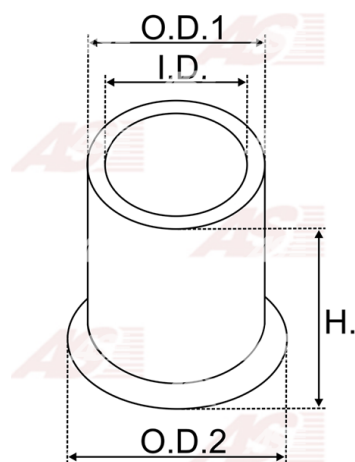

## Vlastnosti produktu

|                   |       |
|-------------------|-------|
| vnútorný 1 [ mm ] | 12,55 |
| vonkajší 1 [ mm ] | 16,56 |
| výška [ mm ]      | 9,90  |