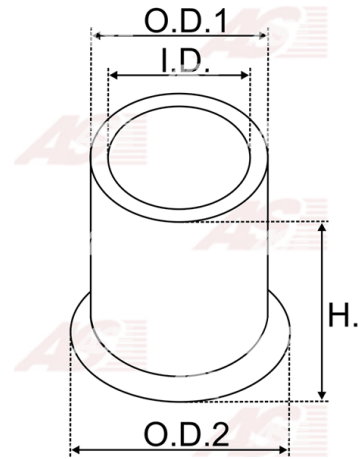

Data

AS index	SBU9033
Kategória	Tulejky pre štartéry
Výrobca	AS-PL
Náhrada za	Bosch

Vlastnosti produktu

vnútorný 1 [mm]	12,55
vonkajší 1 [mm]	16,56
výška [mm]	9,90

Referenčné číslo (9)

Number	Výrobca
1000301062	BOSCH
9001330323	BOSCH
140423	CARGO
CQ2020042	CQ
CQ2020042 BOX	CQ
3724	GHIBAUDI
4.4062.0	IKA
2159-033RS	RS
BUH63324	WOODAUTO

Využitie

BOSCH

Referenčné číslo	Výrobca
0001112003	BOSCH
0001112004	BOSCH
0001112005	BOSCH
0001112006	BOSCH
0001112007	BOSCH
0001112008	BOSCH
0001112009	BOSCH
0001112010	BOSCH
0001112011	BOSCH
0001112012	BOSCH