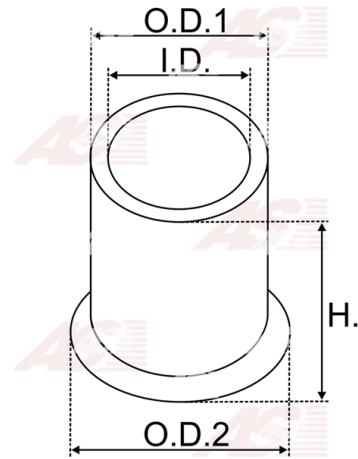

**Data**

AS index	SBU9033
Kategória	Tulejky pre štartéry
Výrobca	AS-PL
Náhrada za	Bosch

Vlastnosti produktu

vnútorný 1 [mm]	12,55
vonkajší 1 [mm]	16,56
výška [mm]	9,90

**Referenčné číslo (9)**

Number	Výrobca
1000301062	BOSCH
9001330323	BOSCH
140423	CARGO
CQ2020042	CQ
CQ2020042 BOX	CQ
3724	GHIBAUDI
4.4062.0	IKA
2159-033RS	RS
BUH63324	WOODAUTO