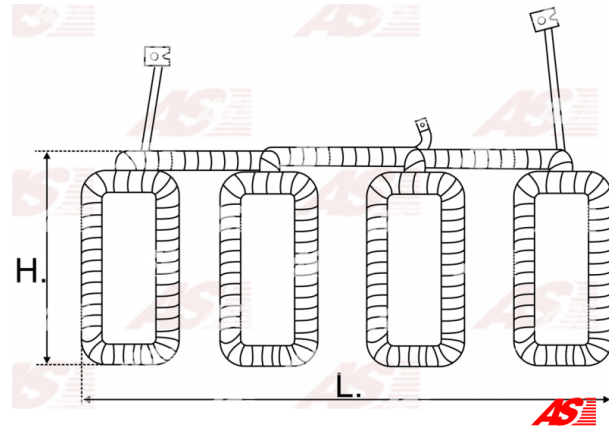

Data

AS index	SF0001
Kategória	Vinutie pre štartéry
Výrobca	AS-PL
Náhrada za	Bosch

Vlastnosti produktu

Napätie [V]	24
Príkion [kw]	4.0
H. [mm]	127.00
Brush gear:	w/o

Referenčné číslo (8)

Number	Výrobca
2004114168	BOSCH
130127	CARGO
CSF10601AS	CASCO
19024471	DELCO
16.905.384	ISKRA / LETRIKA
1011790	POWERMAX
2101-001RS	RS
WSF2949	WOODAUTO

Využitie

BOSCH

Referenčné číslo	Výrobca
0001359101	BOSCH
0001360003	BOSCH
0001360004	BOSCH
0001360005	BOSCH
0001360010	BOSCH
0001360012	BOSCH
0001360014	BOSCH
0001360020	BOSCH
0001360022	BOSCH
0001360023	BOSCH
0001360026	BOSCH