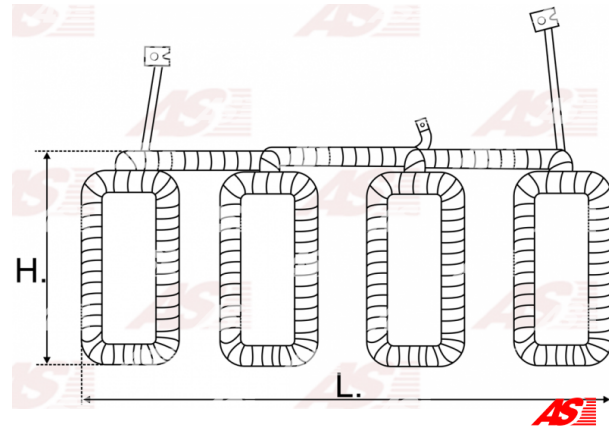

## Data

AS index	SF0001
Kategória	Vinutie pre štartéry
Výrobca	AS-PL
Náhrada za	Bosch

## Vlastnosti produktu

Napätie [ V ]	24
Príkion [ kW ]	4.0
H. [ mm ]	127.00
Brush gear:	w/o