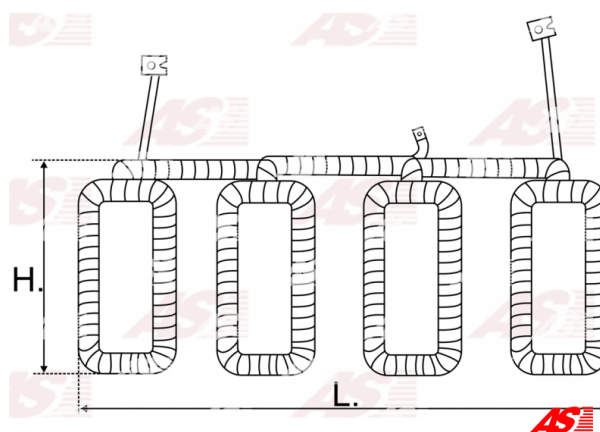

## Data

AS index	SF0003
Kategória	Vinutie pre štartéry
Výrobca	AS-PL
Náhrada za	Bosch

## Vlastnosti produktu

Napätie [ V ]	24
Príkion [ kW ]	5.0
H. [ mm ]	120.50
Brush gear:	w/o