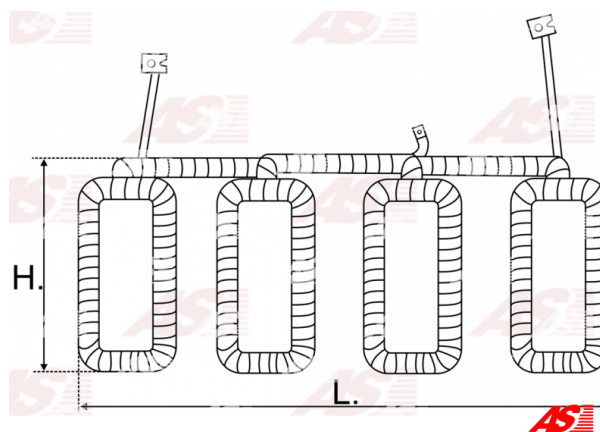

## Data

AS index	SF0003
Kategória	Vinutie pre štartéry
Výrobca	AS-PL
Náhrada za	Bosch

## Vlastnosti produktu

Napätie [ V ]	24
Príkion [ KW ]	5.0
H. [ mm ]	120.50
Brush gear:	w/o