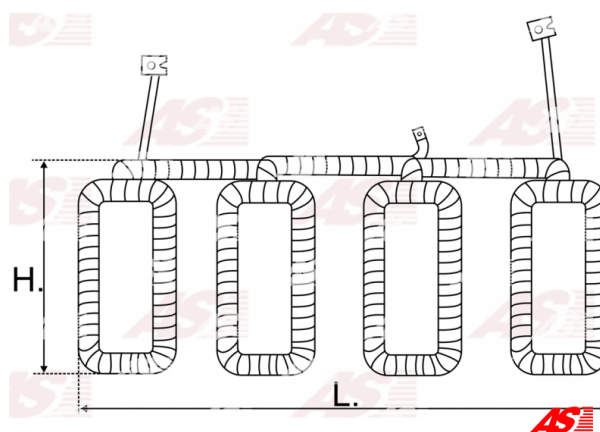

Data

AS index	SF0003
Kategória	Vinutie pre štartéry
Výrobca	AS-PL
Náhrada za	Bosch

Vlastnosti produktu

Napätie [V]	24
Príkion [kW]	5.0
H. [mm]	120.50
Brush gear:	w/o

Referenčné číslo (13)

Number	Výrobca
2004125075	BOSCH
2004125078	BOSCH
2004125080	BOSCH
130131	CARGO
CSF10613AS	CASCO
CSF10617AS	CASCO
19024388	DELCO
CM143	ORME
CM148	ORME
1013933	POWERMAX
2101-003RS	RS
59-9105	WAI / TRANSPO
WSF2999	WOODAUTO

Využitie

AS-PL

Referenčné číslo	Výrobca
S0001	AS-PL