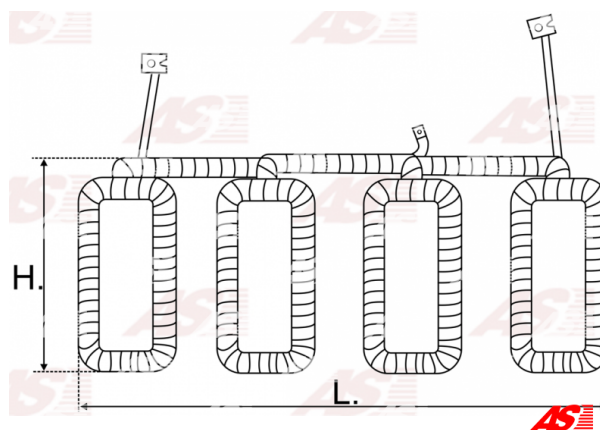

Data

AS index	SF0004
Kategória	Vinutie pre štartéry
Výrobca	AS-PL
Náhrada za	Bosch

Vlastnosti produktu

Napätie [V]	24
Príkonnosť [kw]	4.0
H. [mm]	127.60
Brush gear:	w/o

Referenčné číslo (18)

Number	Výrobca
2004114065	BOSCH
2004114134	BOSCH
2004114135	BOSCH
2004114290	BOSCH
2004114295	BOSCH
131074	CARGO
CSF10614AS	CASCO
CQ2110544	CQ
CQ2260151	CQ
19024472	DELCO
82DB11082BA	FORD
16.905.621	ISKRA / LETRIKA
CM144	ORME
1014855	POWERMAX
2101-004RS	RS
2101-011RS	RS
59-9104	WAI / TRANSPO
WSF2980	WOODAUTO