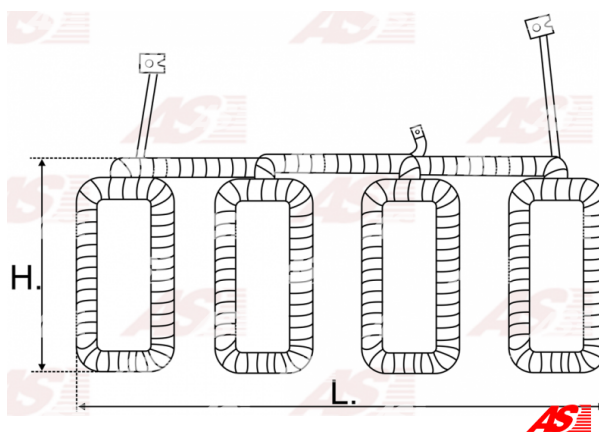

Data

AS index	SF0004
Kategória	Vinutie pre štartéry
Výrobca	AS-PL
Náhrada za	Bosch

Vlastnosti produktu

Napätie [V]	24
Príkonnosť [kW]	4.0
H. [mm]	127.60
Brush gear:	w/o

Referenčné číslo (18)

Number	Výrobca
2004114065	BOSCH
2004114134	BOSCH
2004114135	BOSCH
2004114290	BOSCH
2004114295	BOSCH
131074	CARGO
CSF10614AS	CASCO
CQ2110544	CQ
CQ2260151	CQ
19024472	DELCO
82DB11082BA	FORD
16.905.621	ISKRA / LETRIKA
CM144	ORME
1014855	POWERMAX
2101-004RS	RS
2101-011RS	RS
59-9104	WAI / TRANSPO
WSF2980	WOODAUTO