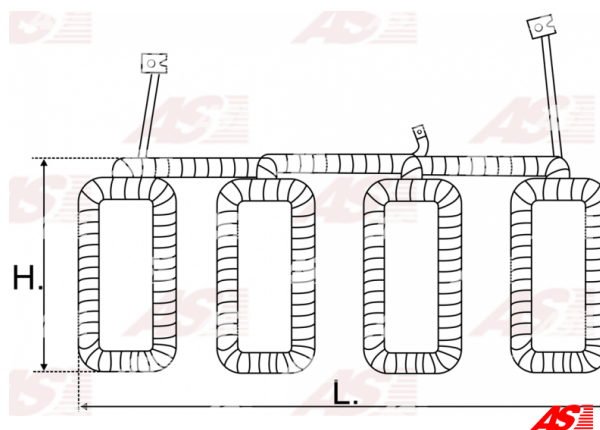

## Data

AS index	SF0004
Kategória	Vinutie pre štartéry
Výrobca	AS-PL
Náhrada za	Bosch

## Vlastnosti produktu

Napätie [ V ]	24
Príkonnosť [ kW ]	4.0
H. [ mm ]	127.60
Brush gear:	w/o