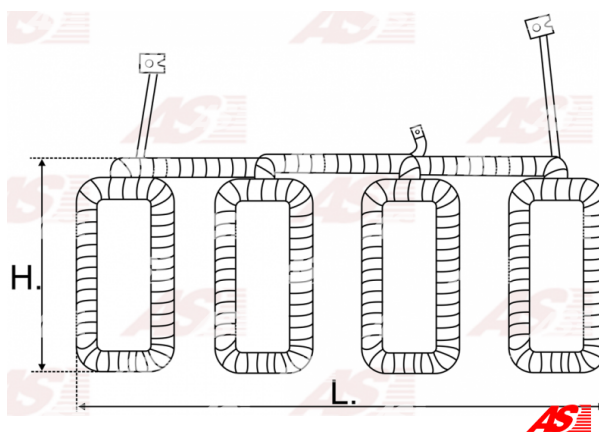

Data

AS index	SF0005
Kategória	Vinutie pre štartéry
Výrobca	AS-PL
Náhrada za	Bosch

Vlastnosti produktu

Napätie [V]	24
Príkion [kW]	6.6
H. [mm]	138.25
Brush gear:	w/o

Referenčné číslo (13)

Number	Výrobca
2004105048	BOSCH
2004125048	BOSCH
2004125076	BOSCH
2004125083	BOSCH
131312	CARGO
CSF10616AS	CASCO
19024389	DELCO
001.120.0	ELMOT
CM152	ORME
1016269	POWERMAX
2101-005RS	RS
59-9124	WAI / TRANSPO
WSF2998	WOODAUTO