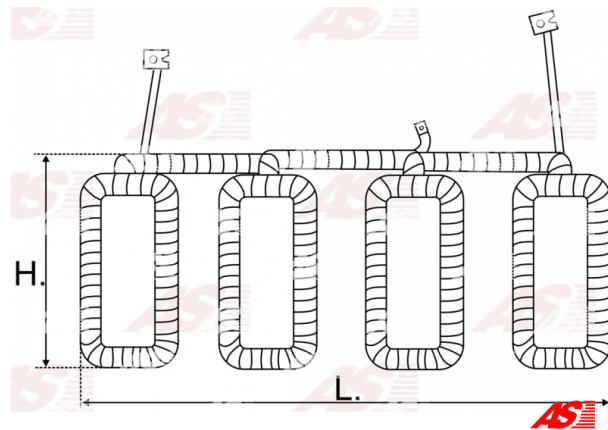

## Data

AS index	SF0005
Kategória	Vinutie pre štartéry
Výrobca	AS-PL
Náhrada za	Bosch

## Vlastnosti produktu

Napätie [ V ]	24
Príkion [ kW ]	6.6
H. [ mm ]	138.25
Brush gear:	w/o