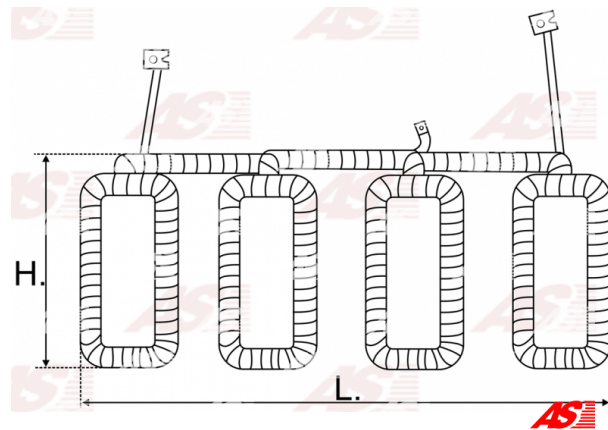

## Data

AS index	SF0005
Kategória	Vinutie pre štartéry
Výrobca	AS-PL
Náhrada za	Bosch

## Vlastnosti produktu

Napätie [ V ]	24
Príkion [ KW ]	6.6
H. [ mm ]	138.25
Brush gear:	w/o