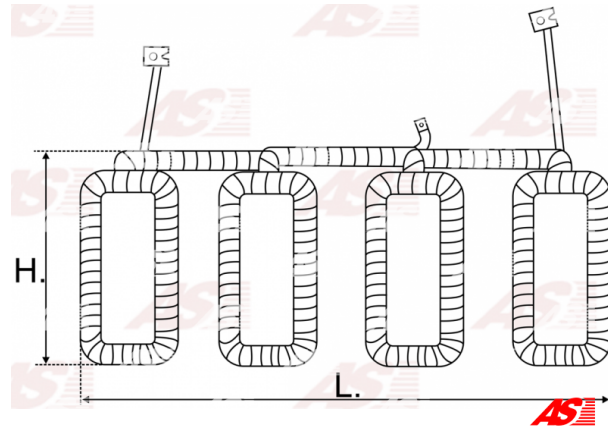

Data

AS index	SF0006
Kategória	Vinutie pre štartéry
Výrobca	AS-PL
Náhrada za	Bosch

Vlastnosti produktu

Napätie [V]	12
Príkion [kW]	2.7
H. [mm]	113.50
Brush gear:	w/o

Referenčné číslo (13)

Number	Výrobca
2004114085	BOSCH
2004114143	BOSCH
2004114145	BOSCH
131314	CARGO
CSF10037AS	CASCO
19024476	DELCO
84VB11082AA	FORD
60737105	MAGNETI MARELLI
CM158	ORME
2101-006RS	RS
59-9108	WAI / TRANSCO
59-9109	WAI / TRANSCO
59-9109-3	WAI / TRANSCO

Využitie

BOSCH

Referenčné číslo	Výrobca
0001362092	BOSCH
0001362300	BOSCH
0001362301	BOSCH
0001362302	BOSCH
0001362303	BOSCH
0001362304	BOSCH

0001362305	BOSCH
0001362306	BOSCH
0001362307	BOSCH
0001362308	BOSCH
0001362309	BOSCH
0001362310	BOSCH
0001362311	BOSCH
0001362312	BOSCH
0001362313	BOSCH
0001362314	BOSCH
0001362315	BOSCH
0001362316	BOSCH
0001362317	BOSCH
0001362318	BOSCH
0001362319	BOSCH
0001362320	BOSCH
0001362321	BOSCH
0001362322	BOSCH
0001362324	BOSCH
0001362325	BOSCH
0001362326	BOSCH
0001362327	BOSCH
0001362328	BOSCH
0001362329	BOSCH
0001362330	BOSCH
0001362331	BOSCH
0001362332	BOSCH
0001362600	BOSCH
0001362601	BOSCH
0001362602	BOSCH
0001362603	BOSCH
0001362605	BOSCH
0001362606	BOSCH
0001362607	BOSCH