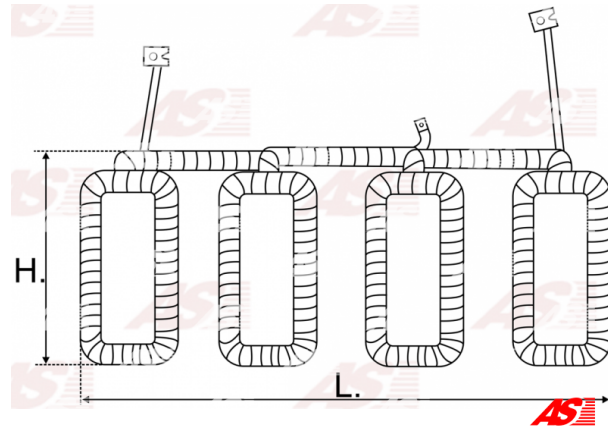

## Data

AS index	SF0006
Kategória	Vinutie pre štartéry
Výrobca	AS-PL
Náhrada za	Bosch

## Vlastnosti produktu

Napätie [ V ]	12
Príkion [ kW ]	2.7
H. [ mm ]	113.50
Brush gear:	w/o