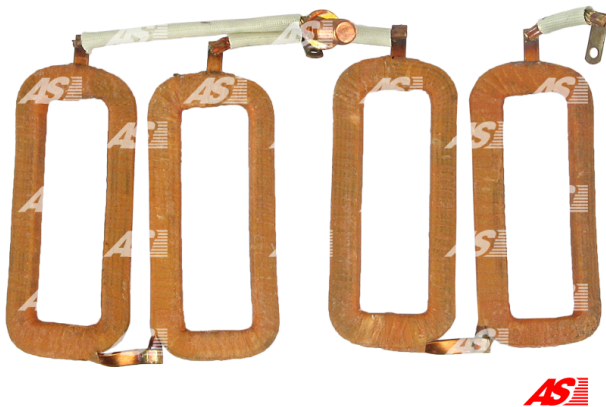

Data

AS index	SF1001
Kategória	Vinutie pre štartéry
Výrobca	AS-PL
Náhrada za	Delco

Vlastnosti produktu

Napätie [V]	24
H. [mm]	139.70
Brush gear:	w/o

Referenčné číslo (18)

Number	Výrobca
130495	CARGO
CSF60011AS	CASCO
4M1839	CATERPILLAR
1846926	DELCO
1945109	DELCO
1945496	DELCO
1949109	DELCO
1971839	DELCO
1974778	DELCO
1974929	DELCO
CM409	ORME
2102-001RS	RS
59-132-3	WAI / TRANSPO
59-133	WAI / TRANSPO
59-133-1	WAI / TRANSPO
59-133-3	WAI / TRANSPO
59-179	WAI / TRANSPO
WSF2629	WOODAUTO

Využitie

DELCO

Referenčné číslo	Výrobca
10461045	DELCO
10461046	DELCO
10461047	DELCO
10461059	DELCO
10461060	DELCO
1109621	DELCO
1113172	DELCO
1113386	DELCO
1113389	DELCO
1113392	DELCO
1113396	DELCO
1113397	DELCO
1113399	DELCO
1113401	DELCO
1113404	DELCO
1113408	DELCO
1113410	DELCO
1113411	DELCO
1113412	DELCO
1113413	DELCO
1113419	DELCO
1113425	DELCO
1113430	DELCO
1113435	DELCO
1113437	DELCO
1113443	DELCO
1113447	DELCO
1113474	DELCO
1113477	DELCO
1113478	DELCO
1113480	DELCO
1113483	DELCO
1113485	DELCO
1113487	DELCO
1113488	DELCO
1113490	DELCO
1113493	DELCO
1113497	DELCO
1113537	DELCO
1113538	DELCO
1113539	DELCO
1113540	DELCO
1113542	DELCO
1113544	DELCO
1113547	DELCO
1113548	DELCO
1113582	DELCO
1113583	DELCO
1113585	DELCO
1113586	DELCO
1113674	DELCO
1113675	DELCO
1113678	DELCO
1113681	DELCO