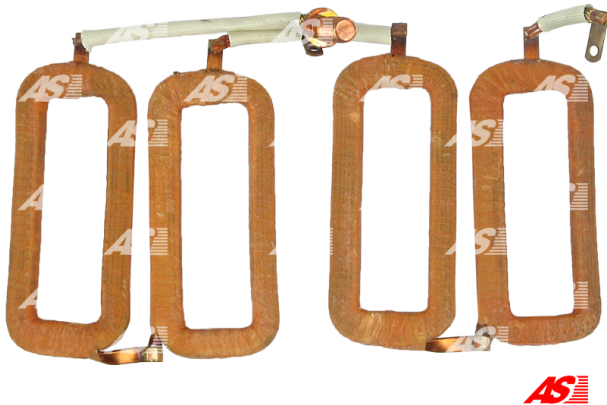

Data

AS index	SF1001
Kategória	Vinutie pre štartéry
Výrobca	AS-PL
Náhrada za	Delco

Vlastnosti produktu

Napätie [V]	24
H. [mm]	139.70
Brush gear:	w/o

Referenčné číslo (18)

Number	Výrobca
130495	CARGO
CSF60011AS	CASCO
4M1839	CATERPILLAR
1846926	DELCO
1945109	DELCO
1945496	DELCO
1949109	DELCO
1971839	DELCO
1974778	DELCO
1974929	DELCO
CM409	ORME
2102-001RS	RS
59-132-3	WAI / TRANSPO
59-133	WAI / TRANSPO
59-133-1	WAI / TRANSPO
59-133-3	WAI / TRANSPO
59-179	WAI / TRANSPO
WSF2629	WOODAUTO

Využitie

DELCO

Referenčné číslo	Výrobca
10461045	DELCO
10461046	DELCO
10461047	DELCO
10461059	DELCO
10461060	DELCO
1109621	DELCO
1113172	DELCO
1113386	DELCO
1113389	DELCO
1113392	DELCO
1113396	DELCO
1113397	DELCO
1113399	DELCO
1113401	DELCO
1113404	DELCO
1113408	DELCO
1113410	DELCO
1113411	DELCO
1113412	DELCO
1113413	DELCO
1113419	DELCO
1113425	DELCO
1113430	DELCO
1113435	DELCO
1113437	DELCO
1113443	DELCO
1113447	DELCO
1113474	DELCO
1113477	DELCO
1113478	DELCO
1113480	DELCO
1113483	DELCO
1113485	DELCO
1113487	DELCO
1113488	DELCO
1113490	DELCO
1113493	DELCO
1113497	DELCO
1113537	DELCO
1113538	DELCO
1113539	DELCO
1113540	DELCO
1113542	DELCO
1113544	DELCO
1113547	DELCO
1113548	DELCO
1113582	DELCO
1113583	DELCO
1113585	DELCO
1113586	DELCO
1113674	DELCO
1113675	DELCO
1113678	DELCO
1113681	DELCO