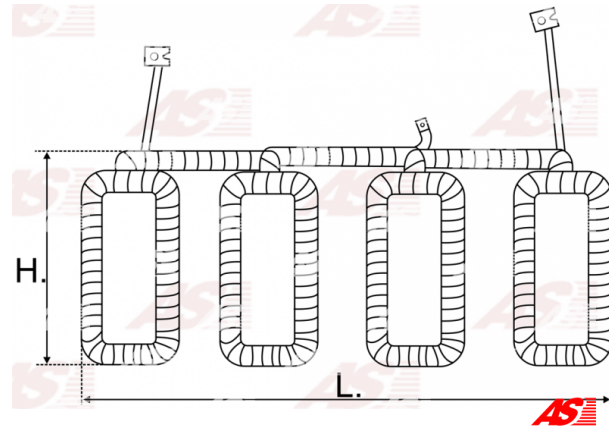

Data

AS index	SF1001
Kategória	Vinutie pre štartéry
Výrobca	AS-PL
Náhrada za	Delco

Vlastnosti produktu

Napätie [V]	24
H. [mm]	139.70
Brush gear:	w/o

Referenčné číslo (18)

Number	Výrobca
130495	CARGO
CSF60011AS	CASCO
4M1839	CATERPILLAR
1846926	DELCO
1945109	DELCO
1945496	DELCO
1949109	DELCO
1971839	DELCO
1974778	DELCO
1974929	DELCO
CM409	ORME
2102-001RS	RS
59-132-3	WAI / TRANSPO
59-133	WAI / TRANSPO
59-133-1	WAI / TRANSPO
59-133-3	WAI / TRANSPO
59-179	WAI / TRANSPO
WSF2629	WOODAUTO

Využitie

DELCO

Referenčné číslo	Výrobca
10461045	DELCO
10461046	DELCO
10461047	DELCO
10461059	DELCO
10461060	DELCO
1109621	DELCO
1113172	DELCO
1113386	DELCO
1113389	DELCO
1113392	DELCO
1113396	DELCO
1113397	DELCO
1113399	DELCO
1113401	DELCO
1113404	DELCO
1113408	DELCO
1113410	DELCO
1113411	DELCO
1113412	DELCO
1113413	DELCO
1113419	DELCO
1113425	DELCO
1113430	DELCO
1113435	DELCO
1113437	DELCO
1113443	DELCO
1113447	DELCO
1113474	DELCO
1113477	DELCO
1113478	DELCO
1113480	DELCO
1113483	DELCO
1113485	DELCO
1113487	DELCO
1113488	DELCO
1113490	DELCO
1113493	DELCO
1113497	DELCO
1113537	DELCO
1113538	DELCO
1113539	DELCO
1113540	DELCO
1113542	DELCO
1113544	DELCO
1113547	DELCO
1113548	DELCO
1113582	DELCO
1113583	DELCO
1113585	DELCO
1113586	DELCO
1113674	DELCO
1113675	DELCO
1113678	DELCO
1113681	DELCO