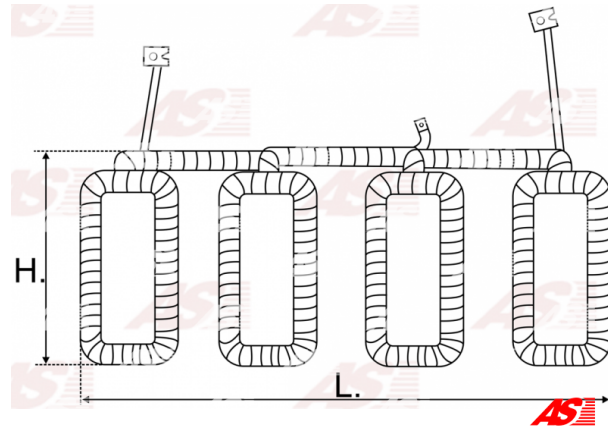

## Data

AS index	SF1001
Kategória	Vinutie pre štartéry
Výrobca	AS-PL
Náhrada za	Delco

## Vlastnosti produktu

Napätie [ V ]	24
H. [ mm ]	147.00
Brush gear:	w/o
L. [ mm ]	269.00

## Referenčné číslo (18)

Number	Výrobca
130495	CARGO
CSF60011AS	CASCO
4M1839	CATERPILLAR
1846926	DELCO
1945109	DELCO
1945496	DELCO
1949109	DELCO
1971839	DELCO
1974778	DELCO
1974929	DELCO
CM409	ORME
2102-001RS	RS
59-132-3	WAI / TRANSPO
59-133	WAI / TRANSPO
59-133-1	WAI / TRANSPO
59-133-3	WAI / TRANSPO
59-179	WAI / TRANSPO
WSF2629	WOODAUTO