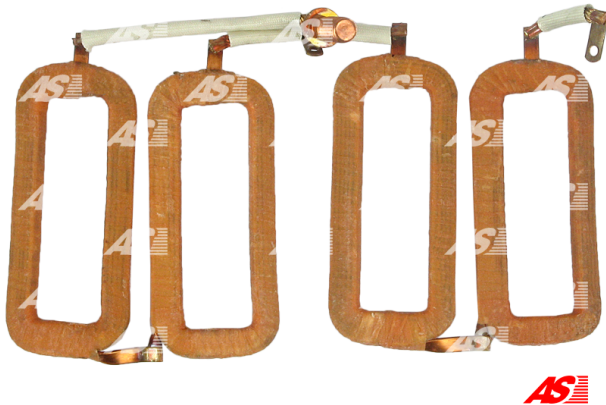

## Data

AS index	SF1001
Kategória	Vinutie pre štartéry
Výrobca	AS-PL
Náhrada za	Delco

## Vlastnosti produktu

Napätie [ V ]	24
H. [ mm ]	139.70
Brush gear:	w/o

## Referenčné číslo (18)

Number	Výrobca
130495	CARGO
CSF60011AS	CASCO
4M1839	CATERPILLAR
1846926	DELCO
1945109	DELCO
1945496	DELCO
1949109	DELCO
1971839	DELCO
1974778	DELCO
1974929	DELCO
CM409	ORME
2102-001RS	RS
59-132-3	WAI / TRANSPO
59-133	WAI / TRANSPO
59-133-1	WAI / TRANSPO
59-133-3	WAI / TRANSPO
59-179	WAI / TRANSPO
WSF2629	WOODAUTO