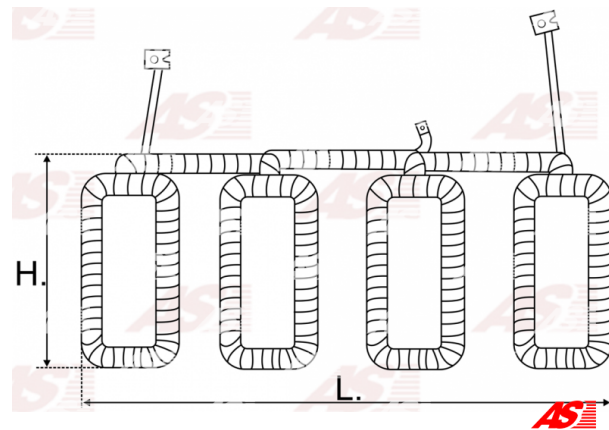

Data

AS index	SF1001
Kategória	Vinutie pre štartéry
Výrobca	AS-PL
Náhrada za	Delco

Vlastnosti produktu

Napätie [V]	24
H. [mm]	139.70
Brush gear:	w/o

Referenčné číslo (18)

Number	Výrobca
130495	CARGO
CSF60011AS	CASCO
4M1839	CATERPILLAR
1846926	DELCO
1945109	DELCO
1945496	DELCO
1949109	DELCO
1971839	DELCO
1974778	DELCO
1974929	DELCO
CM409	ORME
2102-001RS	RS
59-132-3	WAI / TRANSPO
59-133	WAI / TRANSPO
59-133-1	WAI / TRANSPO
59-133-3	WAI / TRANSPO
59-179	WAI / TRANSPO
WSF2629	WOODAUTO

Využitie

DELCO

Referenčné číslo	Výrobca
10461045	DELCO
10461046	DELCO
10461047	DELCO
10461059	DELCO
10461060	DELCO
1109621	DELCO
1113172	DELCO
1113386	DELCO
1113389	DELCO
1113392	DELCO
1113396	DELCO
1113397	DELCO
1113399	DELCO
1113401	DELCO
1113404	DELCO
1113408	DELCO
1113410	DELCO
1113411	DELCO
1113412	DELCO
1113413	DELCO
1113419	DELCO
1113425	DELCO
1113430	DELCO
1113435	DELCO
1113437	DELCO
1113443	DELCO
1113447	DELCO
1113474	DELCO
1113477	DELCO
1113478	DELCO
1113480	DELCO
1113483	DELCO
1113485	DELCO
1113487	DELCO
1113488	DELCO
1113490	DELCO
1113493	DELCO
1113497	DELCO
1113537	DELCO
1113538	DELCO
1113539	DELCO
1113540	DELCO
1113542	DELCO
1113544	DELCO
1113547	DELCO
1113548	DELCO
1113582	DELCO
1113583	DELCO
1113585	DELCO
1113586	DELCO
1113674	DELCO
1113675	DELCO
1113678	DELCO
1113681	DELCO