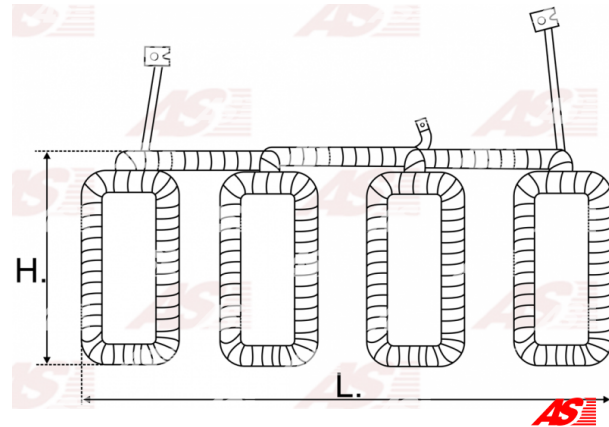

## Data

AS index	SF1001
Kategória	Vinutie pre štartéry
Výrobca	AS-PL
Náhrada za	Delco

## Vlastnosti produktu

Napätie [ V ]	24
H. [ mm ]	139.70
Brush gear:	w/o

## Referenčné číslo (18)

Number	Výrobca
130495	CARGO
CSF60011AS	CASCO
4M1839	CATERPILLAR
1846926	DELCO
1945109	DELCO
1945496	DELCO
1949109	DELCO
1971839	DELCO
1974778	DELCO
1974929	DELCO
CM409	ORME
2102-001RS	RS
59-132-3	WAI / TRANSPO
59-133	WAI / TRANSPO
59-133-1	WAI / TRANSPO
59-133-3	WAI / TRANSPO
59-179	WAI / TRANSPO
WSF2629	WOODAUTO