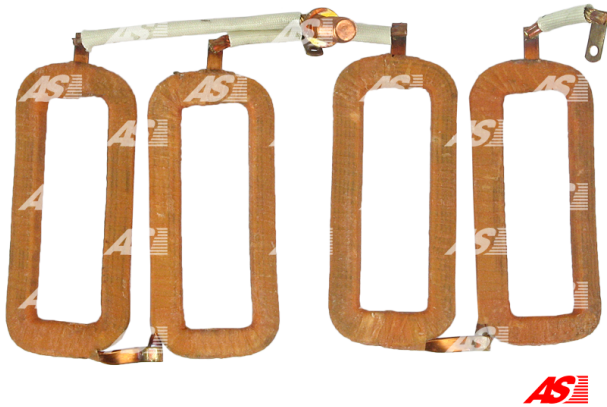

## Data

AS index	SF1001
Kategória	Vinutie pre štartéry
Výrobca	AS-PL
Náhrada za	Delco

## Vlastnosti produktu

Napätie [ V ]	24
H. [ mm ]	147.00
Brush gear:	w/o
L. [ mm ]	269.00

## Referenčné číslo (18)

Number	Výrobca
130495	CARGO
CSF60011AS	CASCO
4M1839	CATERPILLAR
1846926	DELCO
1945109	DELCO
1945496	DELCO
1949109	DELCO
1971839	DELCO
1974778	DELCO
1974929	DELCO
CM409	ORME
2102-001RS	RS
59-132-3	WAI / TRANSPO
59-133	WAI / TRANSPO
59-133-1	WAI / TRANSPO
59-133-3	WAI / TRANSPO
59-179	WAI / TRANSPO
WSF2629	WOODAUTO