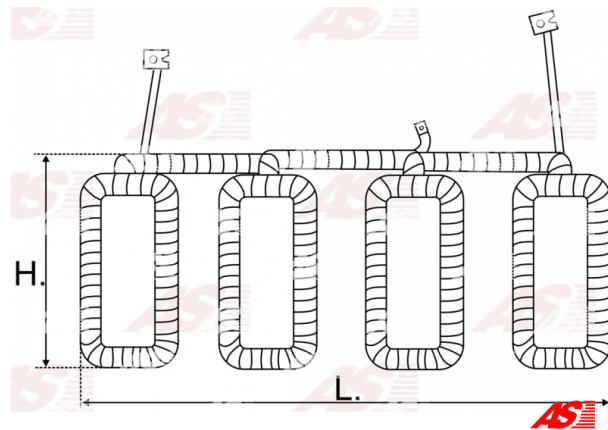

Data

AS index	SF1002
Kategória	Vinutie pre štartéry
Výrobca	AS-PL
Náhrada za	Delco

Vlastnosti produktu

Napätie [V]	24
H. [mm]	144.60
Brush gear:	w/o

Referenčné číslo (9)

Number	Výrobca
131351	CARGO
CSF60601AS	CASCO
1988442	DELCO
1988797	DELCO
CM420	ORME
1013572	POWERMAX
2102-002RS	RS
59-135-3	WAI / TRANSPO
WSF2655	WOODAUTO

Využitie

BOSCH

Referenčné číslo	Výrobca
0001108101	BOSCH
0001108102	BOSCH

CATERPILLAR

Referenčné číslo	Výrobca
3T4586	CATERPILLAR

DELCO

Referenčné číslo	Výrobca
10461024	DELCO
10461025	DELCO
10461030	DELCO
10461031	DELCO
10461043	DELCO
10461054	DELCO
10461068	DELCO
10478820	DELCO
10478836	DELCO
10478839	DELCO
10478892	DELCO
10478893	DELCO
10478937	DELCO
10478938	DELCO
10478939	DELCO
10478940	DELCO
10478941	DELCO
10478942	DELCO
10478943	DELCO
10478944	DELCO
10478946	DELCO
10478947	DELCO
10478948	DELCO
10478952	DELCO
10478979	DELCO
10478980	DELCO
10478981	DELCO
10478986	DELCO
10478987	DELCO
10478988	DELCO
10478989	DELCO
10478990	DELCO
10478996	DELCO
10478998	DELCO
10479008	DELCO
10479009	DELCO
10479010	DELCO
10479011	DELCO
10479012	DELCO
10479022	DELCO
10479053	DELCO
10479067	DELCO
10479103	DELCO
10479111	DELCO
10479115	DELCO
10479130	DELCO
10479132	DELCO
10479142	DELCO
10479149	DELCO
10479168	DELCO
10479171	DELCO
10479252	DELCO
10479264	DELCO
1990344	DELCO