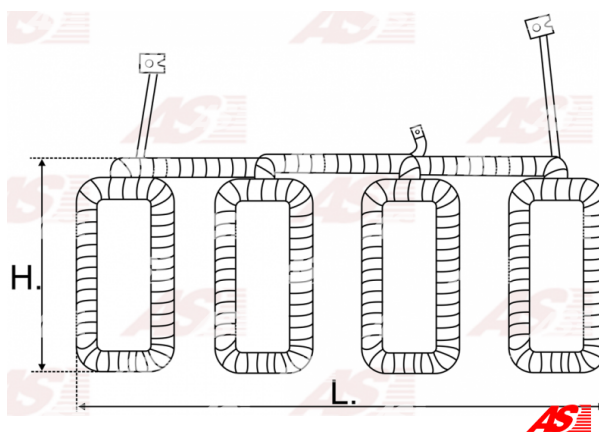

Data

AS index	SF1002
Kategória	Vinutie pre štartéry
Výrobca	AS-PL
Náhrada za	Delco

Vlastnosti produktu

Napätie [V]	24
H. [mm]	144.60
Brush gear:	w/o

Referenčné číslo (9)

Number	Výrobca
131351	CARGO
CSF60601AS	CASCO
1988442	DELCO
1988797	DELCO
CM420	ORME
1013572	POWERMAX
2102-002RS	RS
59-135-3	WAI / TRANSPO
WSF2655	WOODAUTO

Využitie

BOSCH

Referenčné číslo	Výrobca
0001108101	BOSCH
0001108102	BOSCH

CATERPILLAR

Referenčné číslo	Výrobca
3T4586	CATERPILLAR

DELCO

Referenčné číslo	Výrobca
10461024	DELCO
10461025	DELCO
10461030	DELCO
10461031	DELCO
10461043	DELCO
10461054	DELCO
10461068	DELCO
10478820	DELCO
10478836	DELCO
10478839	DELCO
10478892	DELCO
10478893	DELCO
10478937	DELCO
10478938	DELCO
10478939	DELCO
10478940	DELCO
10478941	DELCO
10478942	DELCO
10478943	DELCO
10478944	DELCO
10478946	DELCO
10478947	DELCO
10478948	DELCO
10478952	DELCO
10478979	DELCO
10478980	DELCO
10478981	DELCO
10478986	DELCO
10478987	DELCO
10478988	DELCO
10478989	DELCO
10478990	DELCO
10478996	DELCO
10478998	DELCO
10479008	DELCO
10479009	DELCO
10479010	DELCO
10479011	DELCO
10479012	DELCO
10479022	DELCO
10479053	DELCO
10479067	DELCO
10479103	DELCO
10479111	DELCO
10479115	DELCO
10479130	DELCO
10479132	DELCO
10479142	DELCO
10479149	DELCO
10479168	DELCO
10479171	DELCO
10479252	DELCO
10479264	DELCO
1990344	DELCO