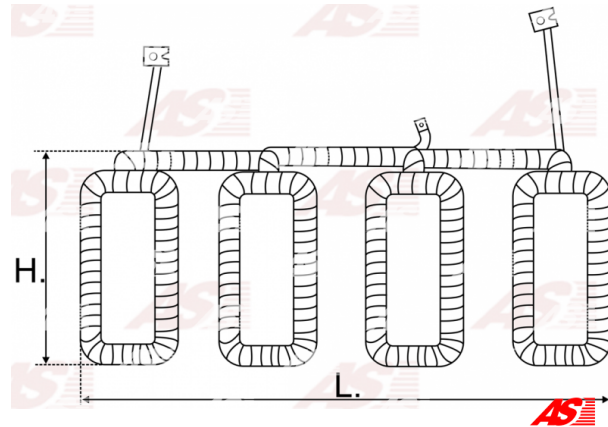

Data

AS index	SF1002
Kategória	Vinutie pre štartéry
Výrobca	AS-PL
Náhrada za	Delco

Vlastnosti produktu

Napätie [V]	24
H. [mm]	144.60
Brush gear:	w/o

Referenčné číslo (9)

Number	Výrobca
131351	CARGO
CSF60601AS	CASCO
1988442	DELCO
1988797	DELCO
CM420	ORME
1013572	POWERMAX
2102-002RS	RS
59-135-3	WAI / TRANSPO
WSF2655	WOODAUTO

Využitie

BOSCH

Referenčné číslo	Výrobca
0001108101	BOSCH
0001108102	BOSCH

CATERPILLAR

Referenčné číslo	Výrobca
3T4586	CATERPILLAR

DELCO

Referenčné číslo	Výrobca
10461024	DELCO
10461025	DELCO
10461030	DELCO
10461031	DELCO
10461043	DELCO
10461054	DELCO
10461068	DELCO
10478820	DELCO
10478836	DELCO
10478839	DELCO
10478892	DELCO
10478893	DELCO
10478937	DELCO
10478938	DELCO
10478939	DELCO
10478940	DELCO
10478941	DELCO
10478942	DELCO
10478943	DELCO
10478944	DELCO
10478946	DELCO
10478947	DELCO
10478948	DELCO
10478952	DELCO
10478979	DELCO
10478980	DELCO
10478981	DELCO
10478986	DELCO
10478987	DELCO
10478988	DELCO
10478989	DELCO
10478990	DELCO
10478996	DELCO
10478998	DELCO
10479008	DELCO
10479009	DELCO
10479010	DELCO
10479011	DELCO
10479012	DELCO
10479022	DELCO
10479053	DELCO
10479067	DELCO
10479103	DELCO
10479111	DELCO
10479115	DELCO
10479130	DELCO
10479132	DELCO
10479142	DELCO
10479149	DELCO
10479168	DELCO
10479171	DELCO
10479252	DELCO
10479264	DELCO
1990344	DELCO