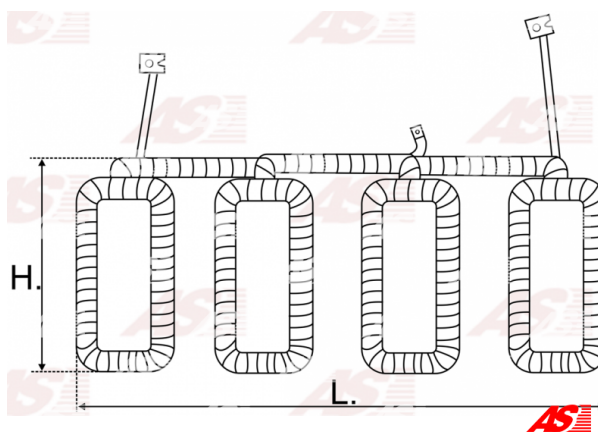

Data

AS index	SF3001
Kategória	Vinutie pre štartéry
Výrobca	AS-PL
Náhrada za	Valeo

Vlastnosti produktu

H. [mm]	96.25
Brush gear:	w/o
Vonkajší priemer	63.55
Magnets	With

Referenčné číslo (8)

Number	Výrobca
137399	CARGO
CSF15027AS	CASCO
CQ2140006	CQ
1012611	POWERMAX
2107-001RS	RS
594534	VALEO
594535	VALEO
WSF2888	WOODAUTO

Využitie

AS-PL

Referenčné číslo	Výrobca
S3003	AS-PL
S3004	AS-PL
S3010	AS-PL
S3016	AS-PL
S3120	AS-PL

FORD

Referenčné číslo	Výrobca
81AB11000AA	FORD

HONDA

Referenčné číslo	Výrobca
31200P1JE010	HONDA
31200P1JE03	HONDA
31200PDAE020	HONDA
31200PGAE30M5	HONDA