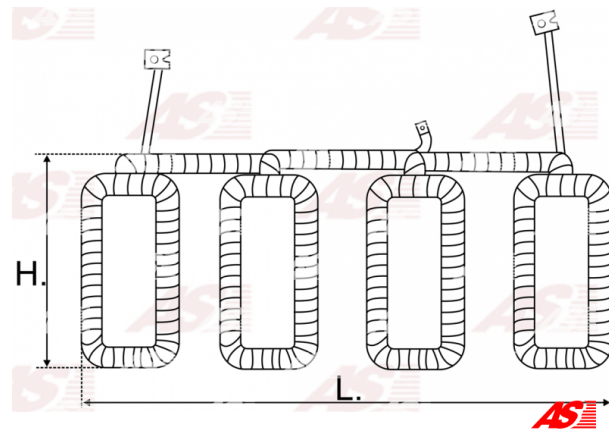

Data

AS index	SF3001
Kategória	Vinutie pre štartéry
Výrobca	AS-PL
Náhrada za	Valeo

Vlastnosti produktu

H. [mm]	96.25
Brush gear:	w/o
Vonkajší priemer	63.55
Magnets	With

Referenčné číslo (8)

Number	Výrobca
137399	CARGO
CSF15027AS	CASCO
CQ2140006	CQ
1012611	POWERMAX
2107-001RS	RS
594534	VALEO
594535	VALEO
WSF2888	WOODAUTO

Využitie

AS-PL

Referenčné číslo	Výrobca
S3003	AS-PL
S3004	AS-PL
S3010	AS-PL
S3016	AS-PL
S3120	AS-PL

FORD

Referenčné číslo	Výrobca
81AB11000AA	FORD

HONDA

Referenčné číslo	Výrobca
31200P1JE010	HONDA
31200P1JE03	HONDA
31200PDAE020	HONDA
31200PGAE30M5	HONDA