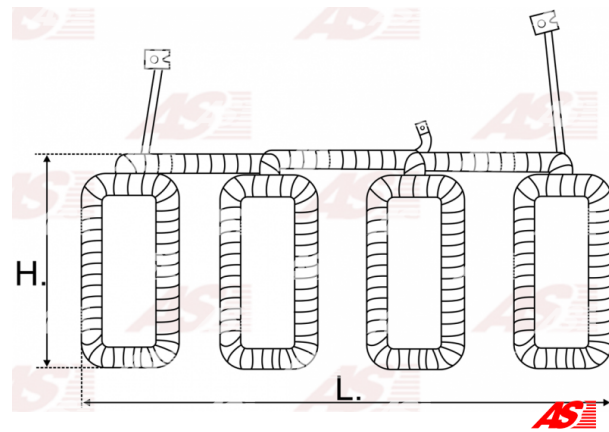

Data

AS index	SF3001
Kategória	Vinutie pre štartéry
Výrobca	AS-PL
Náhrada za	Valeo

Vlastnosti produktu

H. [mm]	96.25
Brush gear:	w/o
Vonkajší priemer	63.55
Magnets	With

Referenčné číslo (8)

Number	Výrobca
137399	CARGO
CSF15027AS	CASCO
CQ2140006	CQ
1012611	POWERMAX
2107-001RS	RS
594534	VALEO
594535	VALEO
WSF2888	WOODAUTO

Využitie

AS-PL

Referenčné číslo	Výrobca
S3003	AS-PL
S3004	AS-PL
S3010	AS-PL
S3016	AS-PL
S3120	AS-PL

FORD

Referenčné číslo	Výrobca
81AB11000AA	FORD

HONDA

Referenčné číslo	Výrobca
31200P1JE010	HONDA
31200P1JE03	HONDA
31200PDAE020	HONDA
31200PGAE30M5	HONDA