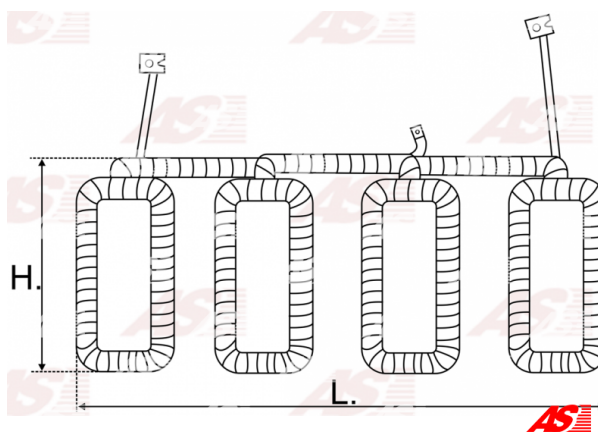

Data

AS index	SF3001
Kategória	Vinutie pre štartéry
Výrobca	AS-PL
Náhrada za	Valeo

Vlastnosti produktu

H. [mm]	96.25
Brush gear:	w/o
Vonkajší priemer	63.55
Magnets	With

Referenčné číslo (8)

Number	Výrobca
137399	CARGO
CSF15027AS	CASCO
CQ2140006	CQ
1012611	POWERMAX
2107-001RS	RS
594534	VALEO
594535	VALEO
WSF2888	WOODAUTO