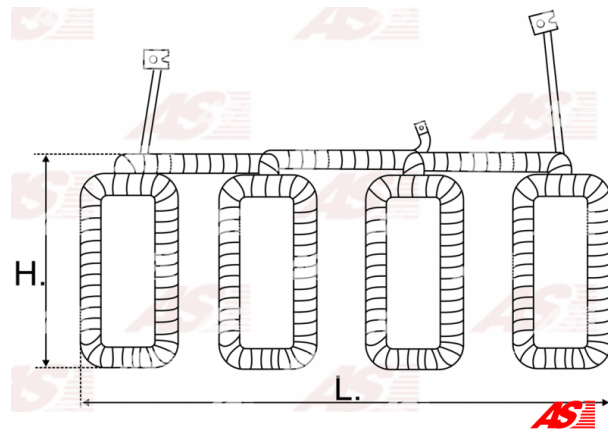

Data

AS index	SF3002
Kategória	Vinutie pre štartéry
Výrobca	AS-PL
Náhrada za	Valeo

Vlastnosti produktu

H. [mm]	60.15
Brush gear:	w/o

Referenčné číslo (7)

Number	Výrobca
138857	CARGO
CSF15026AS	CASCO
CQ2140230	CQ
1017416	POWERMAX
2107-002RS	RS
182594	VALEO
WSF28008	WOODAUTO

Využitie

AS-PL

Referenčné číslo	Výrobca
S3002	AS-PL

HYUNDAI / KIA

Referenčné číslo	Výrobca
3610029000	HYUNDAI / KIA

**MITSUBISHI**

Referenčné číslo	Výrobca
1810A048	MITSUBISHI
MD329260	MITSUBISHI

VALEO