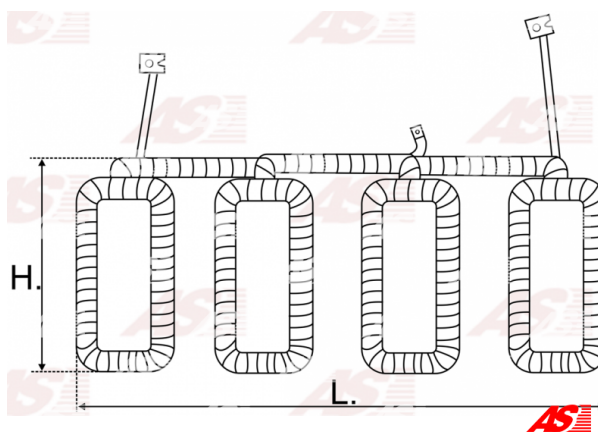

Data

AS index	SF3002
Kategória	Vinutie pre štartéry
Výrobca	AS-PL
Náhrada za	Valeo

Vlastnosti produktu

H. [mm]	60.15
Brush gear:	w/o

Referenčné číslo (7)

Number	Výrobca
138857	CARGO
CSF15026AS	CASCO
CQ2140230	CQ
1017416	POWERMAX
2107-002RS	RS
182594	VALEO
WSF28008	WOODAUTO

Využitie

AS-PL

Referenčné číslo	Výrobca
S3002	AS-PL

HYUNDAI / KIA

Referenčné číslo	Výrobca
3610029000	HYUNDAI / KIA

**MITSUBISHI**

Referenčné číslo	Výrobca
1810A048	MITSUBISHI
MD329260	MITSUBISHI

VALEO