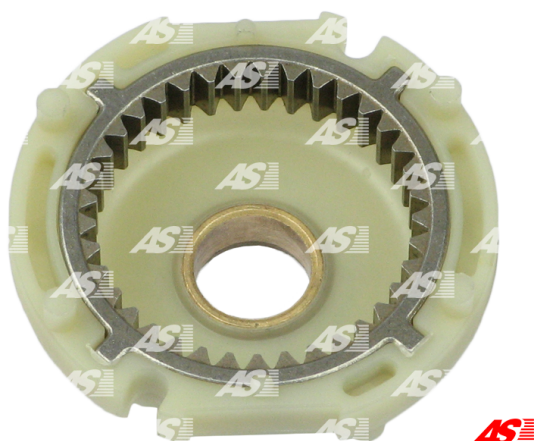

Data

AS index	SG9002
Kategória	Redyktorové kolo a reductory pre štartéry
Výrobca	AS-PL
Náhrada za	Ford

Vlastnosti produktu

Vonkajší priemer	72.28
Vnútorný priemer	52.10

Referenčné číslo (8)

Number	Výrobca
231347	CARGO
234664	CARGO
CQ2070014	CQ
F7RE11A165CA	FORD
F7RU11A165CA	FORD
2139-002RS	RS
2139-010RS	RS
EC47186	WOODAUTO

Využitie

FORD

Referenčné číslo	Výrobca
93BB11000JB	FORD
96BB11000AA	FORD
97BB11000BB	FORD
97BB11000BC	FORD
98AA11000BC	FORD
98AB11000AC	FORD
98VB11000B1A	FORD
98VB11000B3A	FORD
98VB11000BA	FORD
F3RZ11002C	FORD