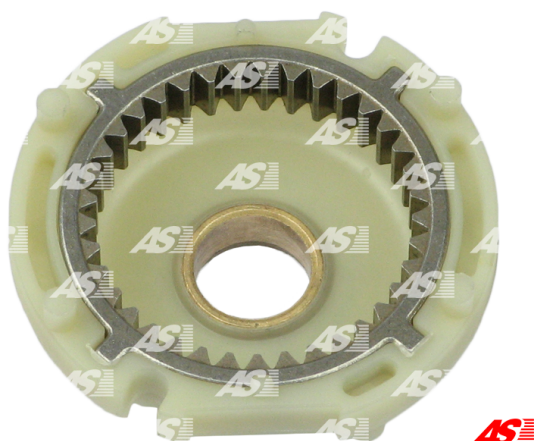

## Data

AS index	SG9002
Kategória	Redyktorové kolo a reductory pre štartéry
Výrobca	AS-PL
Náhrada za	Ford

## Vlastnosti produktu

Vonkajší priemer	72.28
Vnútorný priemer	52.10

## Referenčné číslo (8)

Number	Výrobca
231347	CARGO
234664	CARGO
CQ2070014	CQ
F7RE11A165CA	FORD
F7RU11A165CA	FORD
2139-002RS	RS
2139-010RS	RS
EC47186	WOODAUTO