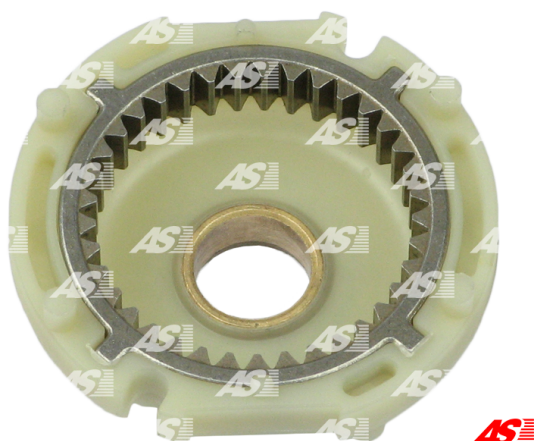

Data

AS index	SG9002
Kategória	Redyktorové kolo a reduktory pre štartéry
Výrobca	AS-PL
Náhrada za	Ford

Vlastnosti produktu

Vonkajší priemer	72.28
Vnútorný priemer	52.10

Referenčné číslo (8)

Number	Výrobca
231347	CARGO
234664	CARGO
CQ2070014	CQ
F7RE11A165CA	FORD
F7RU11A165CA	FORD
2139-002RS	RS
2139-010RS	RS
EC47186	WOODAUTO

Využitie

FORD

Referenčné číslo	Výrobca
93BB11000JB	FORD
96BB11000AA	FORD
97BB11000BB	FORD
97BB11000BC	FORD
98AA11000BC	FORD
98AB11000AC	FORD
98VB11000B1A	FORD
98VB11000B3A	FORD
98VB11000BA	FORD
F3RZ11002C	FORD