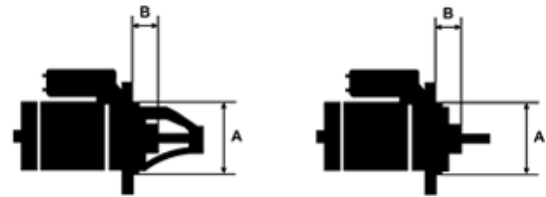

Data

AS index	SM0001
Kategória	Štartéry
Výrobca	AS-PL
Náhrada za	Bosch

Referenčné číslo (3)

Number	Výrobca
SM0001	AS-PL
CQ2000001	CQ
2181-001RS	RS

Využitie