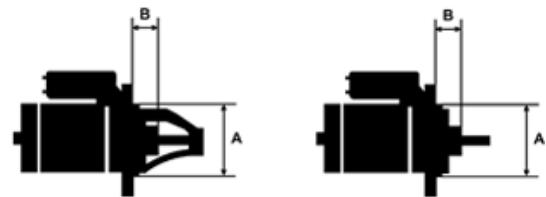

Data

AS index	SM0001
Kategória	Štartéry
Výrobca	AS-PL
Náhrada za	Bosch

Referenčné číslo (3)

Number	Výrobca
SM0001	AS-PL
CQ2000001	CQ
2181-001RS	RS

Využitie