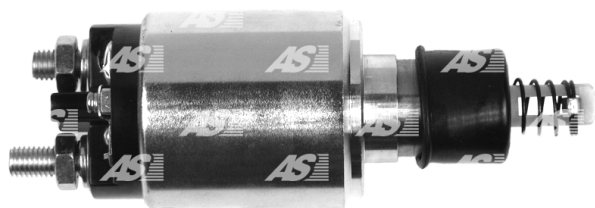

Data

AS index	SS0009
Kategória	Automaty pre štartéry
Výrobca	AS-PL
Náhrada za	Bosch

Vlastnosti produktu

Napätie [V]	12
B+	M10
Coil bolt	3

Referenčné číslo (24)

Number	Výrobca
0331402006	BOSCH
0331402034	BOSCH
0331402042	BOSCH
0331402043	BOSCH
0331402068	BOSCH
0331402070	BOSCH
0331402209	BOSCH
0331402570	BOSCH
2339402141	BOSCH
9330081028	BOSCH
131141	CARGO

CQ2030391	CQ
12490	EFEL
9817132	FIAT
9956666	FIAT
79026087	MAGNETI MARELLI
1010631	POWERMAX
2111-009RS	RS
SNLS-286	UNIPOINT
SNLS-287	UNIPOINT
66-9105	WAI / TRANSCO
66-9105-1	WAI / TRANSCO
SND1475	WOODAUTO
ZM-648	ZM